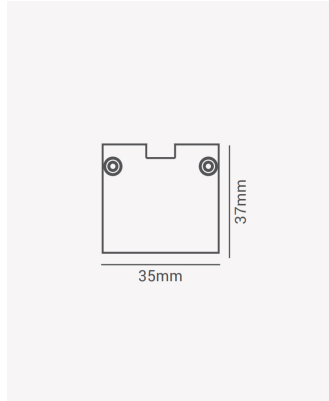

OPS 39183 | Kit perfil Bolt sobrepor - Branco

Dados Gerais

Compatível:	Perfil Bolt sobrepor - 35mm
Cor:	Branco
Dimensões:	35mm x 37mm
Garantia:	1 ano
Descrição do produto:	Kit perfil Bolt sobrepor - 35mm, Branco
SKU:	OPS 39183
Composição:	Policarbonato
Conteúdo:	2 Tampas, 3 presilha e 4 parafusos
Validade:	Indeterminado