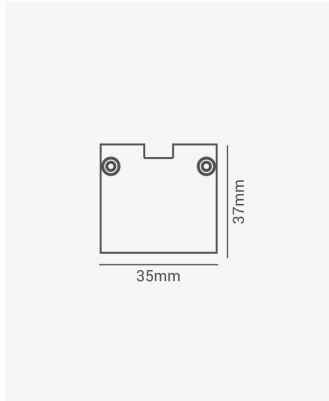

OPS 39183 | Kit perfil Bolt sobrepor - Branco

Dados Gerais

Compatível:	Perfil Bolt sobrepor - 35mm
Cor:	Branco
Dimensões:	35mm x 37mm
Garantia:	1 ano
Descrição do produto:	Kit perfil Bolt sobrepor - 35mm, Branco
SKU:	OPS 39183
Composição:	Policarbonato
Conteúdo:	2 Tampas, 3 presilha e 4 parafusos
Validade:	Indeterminado