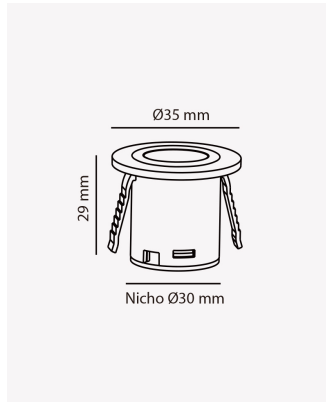

## OPS 82642 | Mini spot LED embutido direcionável redondo branco

### Dados Elétricos

Potência:	1W
Frequência:	60Hz
Fator de Potência:	>0.5
Corrente máxima:	0.042A
Tensão:	100-240V
Temperatura de operação:	0°C a 40°C

### Dados Fotométricos

Temperatura de cor:	3000K
Fluxo luminoso:	60lm
Ângulo:	30°
IRC:	>80

### Dados Gerais

Grau de Proteção:	IP20
Cor:	Branco
Peso:	14g
Dimensões:	Ø37.5 x 29mm
Nicho:	Ø30mm
Garantia:	1 ano
Descrição do produto:	Mini spot LED - embutido direcionável, redondo, Bivolt, branco
SKU:	OPS 82642
Composição:	Policarbonato
Conteúdo:	2 mini spots LED redondos
Validade:	Indeterminado