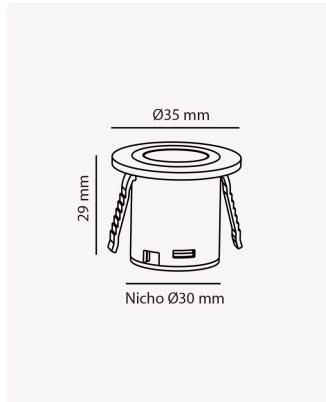

ECO 82659 | Mini spot LED embutido direcionável redondo preto

Dados Elétricos

Potência:	1W
Frequência:	60Hz
Fator de Potência:	>0.5
Corrente máxima:	0.042A
Temperatura de operação:	0°C a 40°C

Dados Fotométricos

Temperatura de cor:	3000K
Fluxo luminoso:	60lm
Ângulo:	30°
IRC:	>80

Dados Gerais

Grau de Proteção:	IP20
Cor:	Preto
Peso:	14g
Dimensões:	Ø37.5 x 29mm
Nicho:	Ø30mm
Garantia:	1 ano
Descrição do produto:	Mini spot LED - embutido direcionável, redondo, Bivolt, preto
Composição:	Policarbonato
Conteúdo:	2 mini spots LED redondos
Validade:	Indeterminado