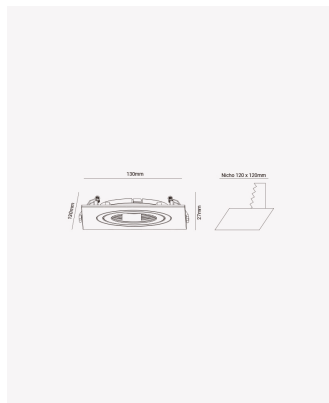

## OPS 83427 | Spot plano embutido direcionável PAR20 quadrado branco

### Dados Elétricos

Potência: Máx. 40W

### Dados Gerais

Soquete:	E27
Compatível:	Lâmpadas PAR20
Grau de Proteção:	IP20
Cor:	Branco
Dimensões:	130 x 130 x 27mm
Nicho:	Ø120mm
Garantia:	1 ano
Descrição do produto:	Spot - embutido direcionável, quadrado, PAR20, máx. 40W, branco
SKU:	OPS 83427
Composição:	Policarbonato
Conteúdo:	1 soquete E27 *Lâmpada não acompanha.
Validade:	Indeterminado