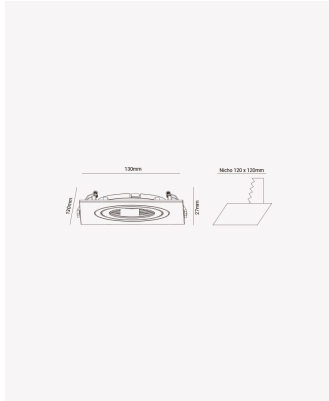

## OPS 83427 | Spot plano embutido direcionável PAR20 quadrado branco

### Dados Elétricos

Potência: Máx. 40W

### Dados Gerais

Soquete:	E27
Compatível:	Lâmpadas PAR20
Grau de Proteção:	IP20
Cor:	Branco
Dimensões:	130 x 130 x 27mm
Nicho:	Ø120mm
Garantia:	1 ano
Descrição do produto:	Spot - embutido direcionável, quadrado, PAR20, máx. 40W, branco
SKU:	OPS 83427
Composição:	Policarbonato
Conteúdo:	1 soquete E27 *Lâmpada não acompanha.
Validade:	Indeterminado