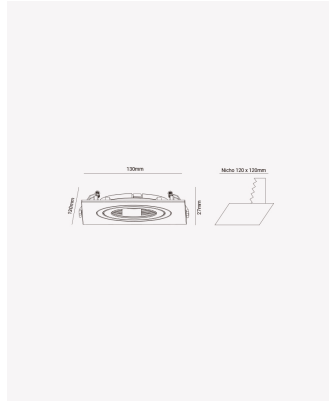

OPS 83427 | Spot plano embutido direcionável PAR20 quadrado branco

Dados Elétricos

Potência: Máx. 40W

Dados Gerais

Soquete:	E27
Compatível:	Lâmpadas PAR20
Grau de Proteção:	IP20
Cor:	Branco
Dimensões:	130 x 130 x 27mm
Nicho:	Ø120mm
Garantia:	1 ano
Descrição do produto:	Spot - embutido direcionável, quadrado, PAR20, máx. 40W, branco
SKU:	OPS 83427
Composição:	Policarbonato
Conteúdo:	1 soquete E27 *Lâmpada não acompanha.
Validade:	Indeterminado