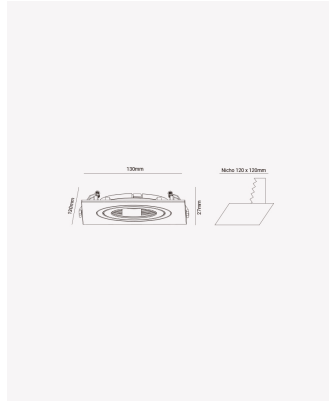

## OPS 83427 | Spot plano embutido direcionável PAR20 quadrado branco

### Dados Elétricos

Potência: Máx. 40W

### Dados Gerais

Soquete:	E27
Compatível:	Lâmpadas PAR20
Grau de Proteção:	IP20
Cor:	Branco
Dimensões:	130 x 130 x 27mm
Nicho:	Ø120mm
Garantia:	1 ano
Descrição do produto:	Spot - embutido direcionável, quadrado, PAR20, máx. 40W, branco
SKU:	OPS 83427
Composição:	Policarbonato
Conteúdo:	1 soquete E27 *Lâmpada não acompanha.
Validade:	Indeterminado