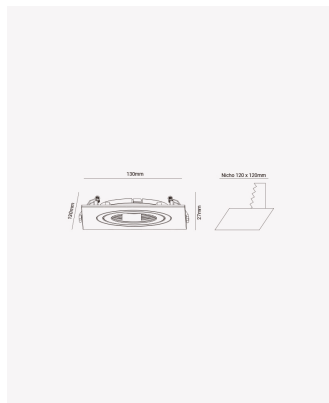

OPS 83427 | Spot plano embutido direcionável PAR20 quadrado branco

Dados Elétricos

Potência: Máx. 40W

Dados Gerais

Soquete:	E27
Compatível:	Lâmpadas PAR20
Grau de Proteção:	IP20
Cor:	Branco
Dimensões:	130 x 130 x 27mm
Nicho:	Ø120mm
Garantia:	1 ano
Descrição do produto:	Spot - embutido direcionável, quadrado, PAR20, máx. 40W, branco
SKU:	OPS 83427
Composição:	Policarbonato
Conteúdo:	1 soquete E27 *Lâmpada não acompanha.
Validade:	Indeterminado