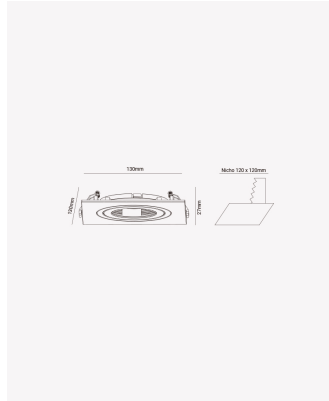

OPS 83434 | Spot plano embutido direcionável PAR20 quadrado preto

Dados Elétricos

Potência: Máx. 40W

Dados Gerais

Soquete:	E27
Compatível:	Lâmpadas PAR20
Grau de Proteção:	IP20
Cor:	Preto
Dimensões:	130 x 130 x 27mm
Nicho:	Ø120mm
Garantia:	1 ano
Descrição do produto:	Spot - embutido direcionável, quadrado, PAR20, máx. 40W, preto
SKU:	OPS 83434
Composição:	Policarbonato
Conteúdo:	1 soquete E27 *Lâmpada não acompanha.
Validade:	Indeterminado