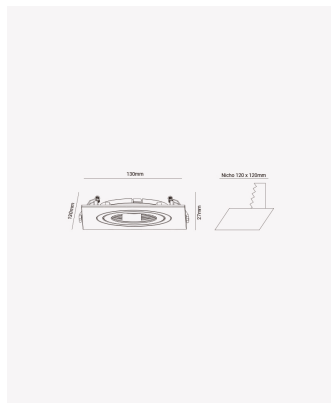

OPS 83434 | Spot plano embutido direcionável PAR20 quadrado preto

Dados Elétricos

Potência: Máx. 40W

Dados Gerais

Soquete:	E27
Compatível:	Lâmpadas PAR20
Grau de Proteção:	IP20
Cor:	Preto
Dimensões:	130 x 130 x 27mm
Nicho:	Ø120mm
Garantia:	1 ano
Descrição do produto:	Spot - embutido direcionável, quadrado, PAR20, máx. 40W, preto
SKU:	OPS 83434
Composição:	Policarbonato
Conteúdo:	1 soquete E27 *Lâmpada não acompanha.
Validade:	Indeterminado