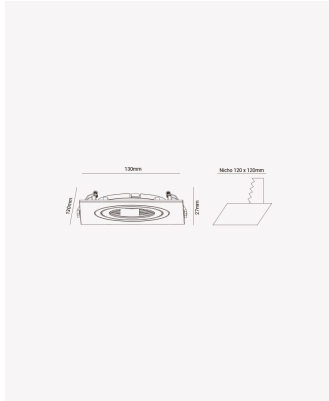

OPS 83434 | Spot plano embutido direcionável PAR20 quadrado preto

Dados Elétricos

Potência: Máx. 40W

Dados Gerais

Soquete:	E27
Compatível:	Lâmpadas PAR20
Grau de Proteção:	IP20
Cor:	Preto
Dimensões:	130 x 130 x 27mm
Nicho:	Ø120mm
Garantia:	1 ano
Descrição do produto:	Spot - embutido direcionável, quadrado, PAR20, máx. 40W, preto
SKU:	OPS 83434
Composição:	Policarbonato
Conteúdo:	1 soquete E27 *Lâmpada não acompanha.
Validade:	Indeterminado