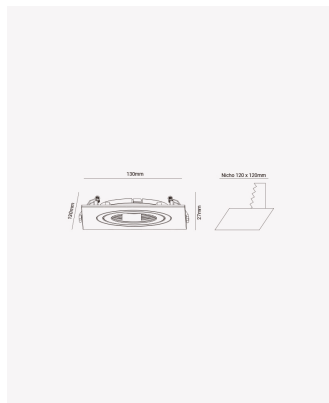

## OPS 83434 | Spot plano embutido direcionável PAR20 quadrado preto

### Dados Elétricos

Potência: Máx. 40W

### Dados Gerais

Soquete:	E27
Compatível:	Lâmpadas PAR20
Grau de Proteção:	IP20
Cor:	Preto
Dimensões:	130 x 130 x 27mm
Nicho:	Ø120mm
Garantia:	1 ano
Descrição do produto:	Spot - embutido direcionável, quadrado, PAR20, máx. 40W, preto
SKU:	OPS 83434
Composição:	Policarbonato
Conteúdo:	1 soquete E27 *Lâmpada não acompanha.
Validade:	Indeterminado