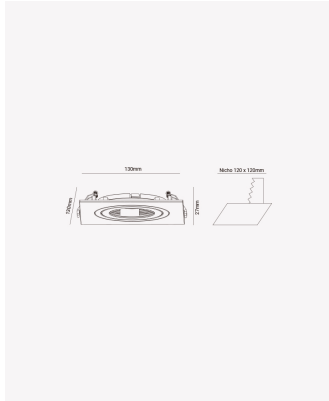

## OPS 83434 | Spot plano embutido direcionável PAR20 quadrado preto

### Dados Elétricos

Potência: Máx. 40W

### Dados Gerais

|                       |  |
|-----------------------|--|
| Soquete:              | E27  |
| Compatível:           | Lâmpadas PAR20   |
| Grau de Proteção:     | IP20   |
| Cor:                  | Preto  |
| Dimensões:            | 130 x 130 x 27mm   |
| Nicho:                | Ø120mm   |
| Garantia:             | 1 ano  |
| Descrição do produto: | Spot - embutido direcionável, quadrado, PAR20, máx. 40W, preto |
| SKU:                  | OPS 83434  |
| Composição:           | Policarbonato  |
| Conteúdo:             | 1 soquete E27 *Lâmpada não acompanha.                          |
| Validade:             | Indeterminado  |