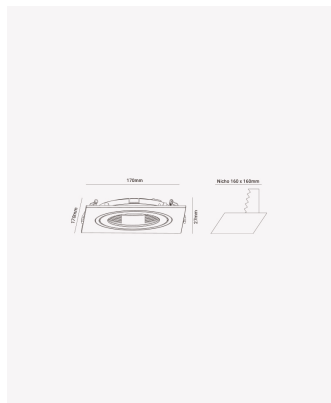

## ECO 83489 | Spot plano embutido direcionável PAR30 quadrado branco

### Dados Elétricos

Potência: Máx. 40W

### Dados Gerais

Soquete:	E27
Compatível:	Lâmpadas PAR30
Grau de Proteção:	IP20
Cor:	Branco
Dimensões:	170 x 170 x 27mm
Nicho:	Ø160mm
Garantia:	1 ano
Descrição do produto:	Spot - embutido direcionável, quadrado, PAR30, máx. 40W, branco
SKU:	ECO 83489
Composição:	Policarbonato
Conteúdo:	1 soquete E27 *Lâmpada não acompanha.
Validade:	Indeterminado