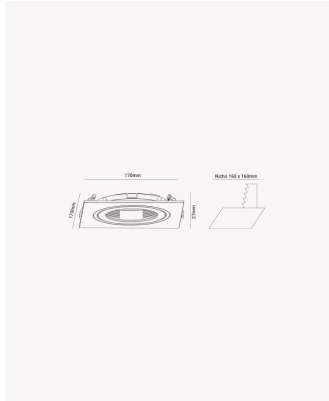

ECO 83489 | Spot plano embutido direcionável PAR30 quadrado branco

Dados Elétricos

Potência: Máx. 40W

Dados Gerais

Soquete:	E27
Compatível:	Lâmpadas PAR30
Grau de Proteção:	IP20
Cor:	Branco
Dimensões:	170 x 170 x 27mm
Nicho:	Ø160mm
Garantia:	1 ano
Descrição do produto:	Spot - embutido direcionável, quadrado, PAR30, máx. 40W, branco
SKU:	ECO 83489
Composição:	Policarbonato
Conteúdo:	1 soquete E27 *Lâmpada não acompanha.
Validade:	Indeterminado