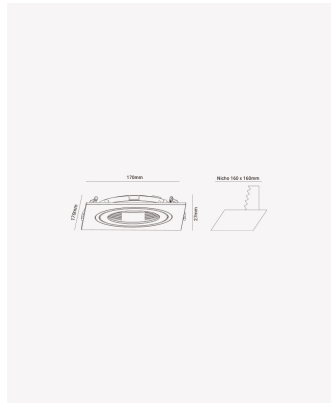

## ECO 83489 | Spot plano embutido direcionável PAR30 quadrado branco

### Dados Elétricos

Potência: Máx. 40W

### Dados Gerais

Soquete:	E27
Compatível:	Lâmpadas PAR30
Grau de Proteção:	IP20
Cor:	Branco
Dimensões:	170 x 170 x 27mm
Nicho:	Ø160mm
Garantia:	1 ano
Descrição do produto:	Spot - embutido direcionável, quadrado, PAR30, máx. 40W, branco
SKU:	ECO 83489
Composição:	Policarbonato
Conteúdo:	1 soquete E27 *Lâmpada não acompanha.
Validade:	Indeterminado