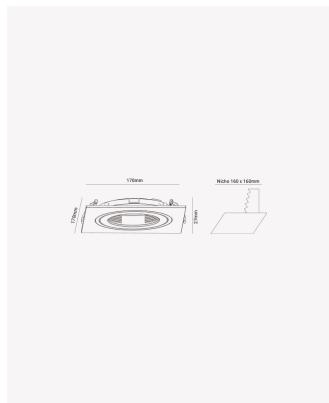

## ECO 83496 | Spot plano embutido direcionável PAR30 quadrado preto

### Dados Elétricos

Potência: Máx. 40W

### Dados Gerais

Soquete:	E27
Compatível:	Lâmpadas PAR30
Grau de Proteção:	IP20
Cor:	Preto
Dimensões:	170 x 170 x 27mm
Nicho:	Ø160mm
Garantia:	1 ano
Descrição do produto:	Spot - embutido direcionável, quadrado, PAR30, máx. 40W, preto
SKU:	ECO 83496
Composição:	Policarbonato
Conteúdo:	1 soquete E27 *Lâmpada não acompanha.
Validade:	Indeterminado