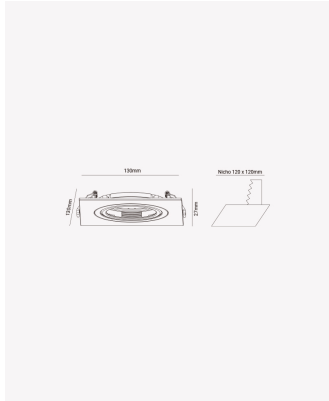

ECO 83441 | Spot plano embutido direcionável AR70 quadrado branco

Dados Elétricos

Potência: Máx. 40W

Dados Gerais

Soquete:	GU10
Compatível:	Lâmpadas AR70
Grau de Proteção:	IP20
Cor:	Branco
Dimensões:	130 x 130 x 27mm
Nicho:	Ø120mm
Garantia:	1 ano
Descrição do produto:	Spot - embutido direcionável, quadrado, AR70, máx. 40W, branco
SKU:	ECO 83441
Composição:	Policarbonato
Conteúdo:	1 soquete GU10 *Lâmpada não acompanha.
Validade:	Indeterminado