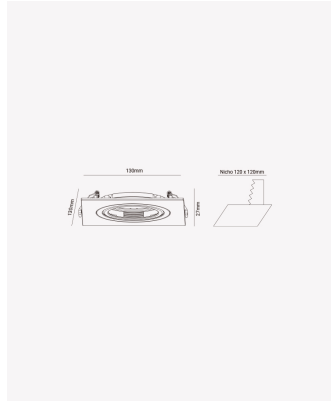

ECO 83441 | Spot plano embutido direcionável AR70 quadrado branco

Dados Elétricos

Potência: Máx. 40W

Dados Gerais

Soquete:	GU10
Compatível:	Lâmpadas AR70
Grau de Proteção:	IP20
Cor:	Branco
Dimensões:	130 x 130 x 27mm
Nicho:	Ø120mm
Garantia:	1 ano
Descrição do produto:	Spot - embutido direcionável, quadrado, AR70, máx. 40W, branco
SKU:	ECO 83441
Composição:	Policarbonato
Conteúdo:	1 soquete GU10 *Lâmpada não acompanha.
Validade:	Indeterminado