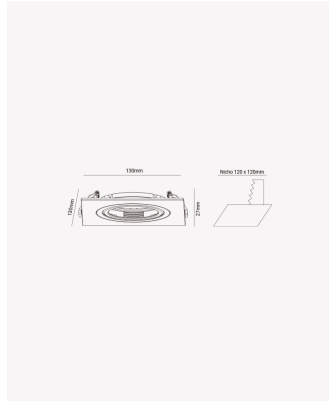

## ECO 83441 | Spot plano embutido direcionável AR70 quadrado branco

### Dados Elétricos

Potência: Máx. 40W

### Dados Gerais

Soquete:	GU10
Compatível:	Lâmpadas AR70
Grau de Proteção:	IP20
Cor:	Branco
Dimensões:	130 x 130 x 27mm
Nicho:	Ø120mm
Garantia:	1 ano
Descrição do produto:	Spot - embutido direcionável, quadrado, AR70, máx. 40W, branco
SKU:	ECO 83441
Composição:	Policarbonato
Conteúdo:	1 soquete GU10 *Lâmpada não acompanha.
Validade:	Indeterminado