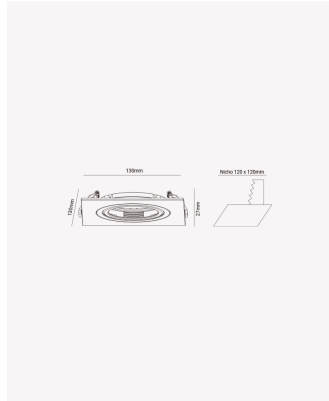

## ECO 83441 | Spot plano embutido direcionável AR70 quadrado branco

### Dados Elétricos

Potência: Máx. 40W

### Dados Gerais

Soquete:	GU10
Compatível:	Lâmpadas AR70
Grau de Proteção:	IP20
Cor:	Branco
Dimensões:	130 x 130 x 27mm
Nicho:	Ø120mm
Garantia:	1 ano
Descrição do produto:	Spot - embutido direcionável, quadrado, AR70, máx. 40W, branco
Composição:	Policarbonato
Conteúdo:	1 soquete GU10 *Lâmpada não acompanha.
Validade:	Indeterminado