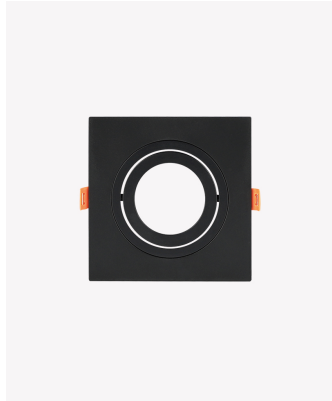

ECO 83458 | Spot plano embutido direcionável AR70 quadrado preto

Dados Elétricos

Potência: Máx. 40W

Dados Gerais

Soquete:	GU10
Compatível:	Lâmpadas AR70
Grau de Proteção:	IP20
Cor:	Preto
Dimensões:	130 x 130 x 27mm
Nicho:	Ø120mm
Garantia:	1 ano
Descrição do produto:	Spot - embutido direcionável, quadrado, AR70, máx. 40W, preto
Composição:	Policarbonato
Conteúdo:	1 soquete GU10 *Lâmpada não acompanha.
Validade:	Indeterminado