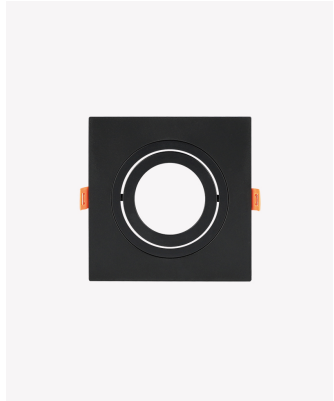

ECO 83458 | Spot plano embutido direcionável AR70 quadrado preto

Dados Elétricos

Potência: Máx. 40W

Dados Gerais

Soquete:	GU10
Compatível:	Lâmpadas AR70
Grau de Proteção:	IP20
Cor:	Preto
Dimensões:	130 x 130 x 27mm
Nicho:	Ø120mm
Garantia:	1 ano
Descrição do produto:	Spot - embutido direcionável, quadrado, AR70, máx. 40W, preto
SKU:	ECO 83458
Composição:	Policarbonato
Conteúdo:	1 soquete GU10 *Lâmpada não acompanha.
Validade:	Indeterminado