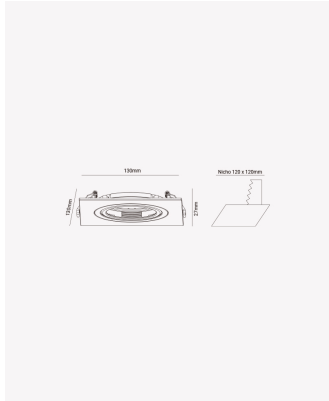

ECO 83458 | Spot plano embutido direcionável AR70 quadrado preto

Dados Elétricos

Potência: Máx. 40W

Dados Gerais

Soquete:	GU10
Compatível:	Lâmpadas AR70
Grau de Proteção:	IP20
Cor:	Preto
Dimensões:	130 x 130 x 27mm
Nicho:	Ø120mm
Garantia:	1 ano
Descrição do produto:	Spot - embutido direcionável, quadrado, AR70, máx. 40W, preto
SKU:	ECO 83458
Composição:	Policarbonato
Conteúdo:	1 soquete GU10 *Lâmpada não acompanha.
Validade:	Indeterminado