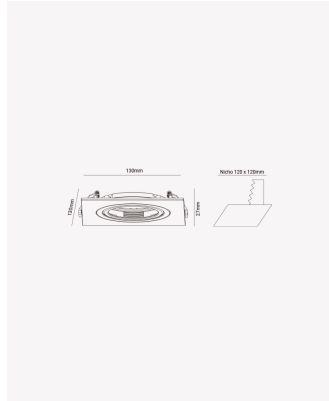

ECO 83458 | Spot plano embutido direcionável AR70 quadrado preto

Dados Elétricos

Potência: Máx. 40W

Dados Gerais

Soquete:	GU10
Compatível:	Lâmpadas AR70
Grau de Proteção:	IP20
Cor:	Preto
Dimensões:	130 x 130 x 27mm
Nicho:	Ø120mm
Garantia:	1 ano
Descrição do produto:	Spot - embutido direcionável, quadrado, AR70, máx. 40W, preto
Composição:	Policarbonato
Conteúdo:	1 soquete GU10 *Lâmpada não acompanha.
Validade:	Indeterminado