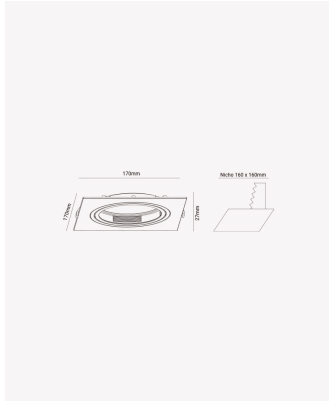

ECO 83465 | Spot plano quadrado AR111

Dados Elétricos

Potência: Máx. 40W

Dados Gerais

Soquete:	GU10
Compatível:	Lâmpadas AR111
Grau de Proteção:	IP20
Cor:	Branco
Dimensões:	170 x 170 x 27mm
Nicho:	Ø160mm
Garantia:	1 ano
Descrição do produto:	Spot - embutido direcionável, quadrado, AR111, máx. 40W, branco
SKU:	ECO 83465
Composição:	Policarbonato
Conteúdo:	1 soquete GU10 *Lâmpada não acompanha.
Validade:	Indeterminado