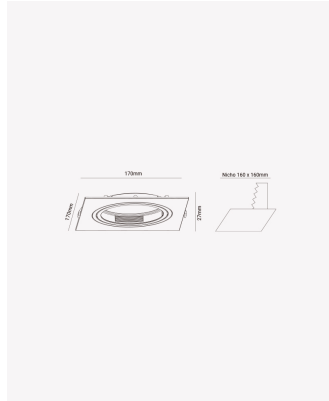

ECO 83465 | Spot plano quadrado AR111

Dados Elétricos

Potência: Máx. 40W

Dados Gerais

| | |
|-----------------------|---|
| Soquete: | GU10 |
| Compatível: | Lâmpadas AR111 |
| Grau de Proteção: | IP20 |
| Cor: | Branco |
| Dimensões: | 170 x 170 x 27mm |
| Nicho: | Ø160mm |
| Garantia: | 1 ano |
| Descrição do produto: | Spot - embutido direcionável, quadrado, AR111, máx. 40W, branco |
| Composição: | Polycarbonato |
| Conteúdo: | 1 soquete GU10 *Lâmpada não acompanha. |
| Validade: | Indeterminado |