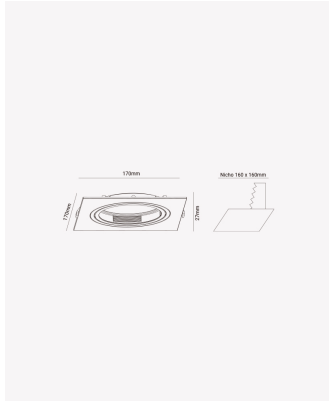

## ECO 83465 | Spot plano quadrado AR111

### Dados Elétricos

Potência: Máx. 40W

### Dados Gerais

Soquete:	GU10
Compatível:	Lâmpadas AR111
Grau de Proteção:	IP20
Cor:	Branco
Dimensões:	170 x 170 x 27mm
Nicho:	Ø160mm
Garantia:	1 ano
Descrição do produto:	Spot - embutido direcionável, quadrado, AR111, máx. 40W, branco
SKU:	ECO 83465
Composição:	Policarbonato
Conteúdo:	1 soquete GU10 *Lâmpada não acompanha.
Validade:	Indeterminado