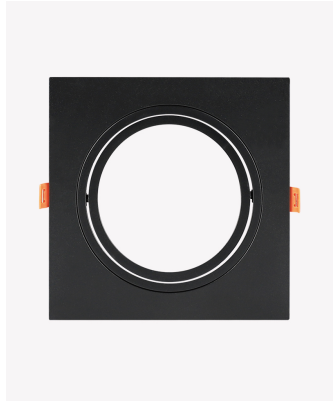

ECO 83472 | Spot plano embutido direcionável AR111 preto

Dados Elétricos

Potência: Máx. 40W

Dados Gerais

Soquete:	GU10
Compatível:	Lâmpadas AR111
Grau de Proteção:	IP20
Cor:	Preto
Dimensões:	170 x 170 x 27mm
Nicho:	Ø160mm
Garantia:	1 ano
Descrição do produto:	Spot - embutido direcionável, quadrado, AR111, máx. 40W, preto
SKU:	ECO 83472
Composição:	Policarbonato
Conteúdo:	1 soquete GU10 *Lâmpada não acompanha.
Validade:	Indeterminado