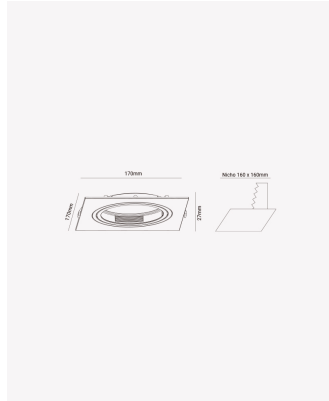

ECO 83472 | Spot plano embutido direcionável AR111 preto

Dados Elétricos

Potência: Máx. 40W

Dados Gerais

Soquete:	GU10
Compatível:	Lâmpadas AR111
Grau de Proteção:	IP20
Cor:	Preto
Dimensões:	170 x 170 x 27mm
Nicho:	Ø160mm
Garantia:	1 ano
Descrição do produto:	Spot - embutido direcionável, quadrado, AR111, máx. 40W, preto
Composição:	Policarbonato
Conteúdo:	1 soquete GU10 *Lâmpada não acompanha.
Validade:	Indeterminado