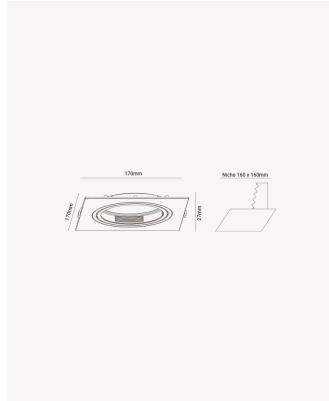

ECO 83472 | Spot plano embutido direcionável AR111 preto

Dados Elétricos

Potência: Máx. 40W

Dados Gerais

Soquete:	GU10
Compatível:	Lâmpadas AR111
Grau de Proteção:	IP20
Cor:	Preto
Dimensões:	170 x 170 x 27mm
Nicho:	Ø160mm
Garantia:	1 ano
Descrição do produto:	Spot - embutido direcionável, quadrado, AR111, máx. 40W, preto
SKU:	ECO 83472
Composição:	Policarbonato
Conteúdo:	1 soquete GU10 *Lâmpada não acompanha.
Validade:	Indeterminado