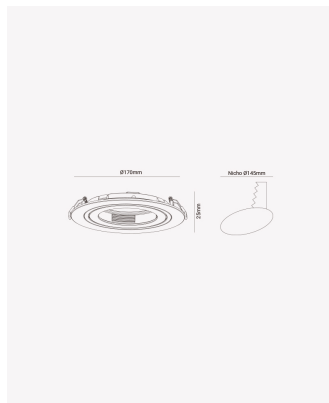

ECO 83557 | Spot plano embutido direcionável PAR30 redondo branco

Dados Elétricos

Potência: Máx. 40W

Dados Gerais

Soquete:	E27
Compatível:	Lâmpadas PAR30
Grau de Proteção:	IP20
Cor:	Branco
Dimensões:	Ø170 x 25mm
Nicho:	Ø145mm
Garantia:	1 ano
Descrição do produto:	Spot - plano, embutido direcionável, redondo, PAR30, máx. 40W, branco
SKU:	ECO 83557
Composição:	Policarbonato
Conteúdo:	1 soquete E27 *Lâmpada não acompanha.
Validade:	Indeterminado