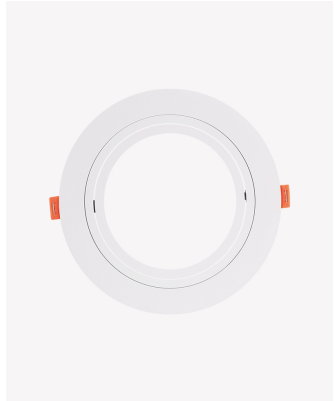

ECO 83540 | Spot plano embutido direcionável AR111

Dados Elétricos

Potência: Máx. 40W

Dados Gerais

Soquete:	GU10
Compatível:	Lâmpadas AR111
Grau de Proteção:	IP20
Cor:	Branco
Dimensões:	Ø170x 27mm
Nicho:	Ø145mm
Garantia:	1 ano
Descrição do produto:	Spot - plano, embutido direcionável, redondo, AR111, máx. 40W, branco
SKU:	ECO 83540
Composição:	Policarbonato
Conteúdo:	1 soquete GU10 *Lâmpada não acompanha.
Validade:	Indeterminado