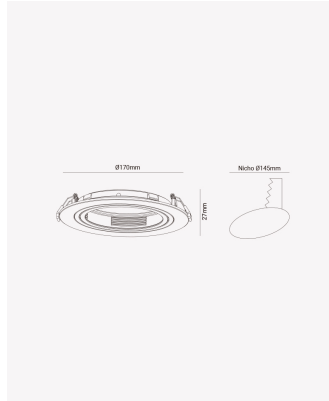

ECO 83540 | Spot plano embutido direcionável AR111

Dados Elétricos

Potência: Máx. 40W

Dados Gerais

Soquete:	GU10
Compatível:	Lâmpadas AR111
Grau de Proteção:	IP20
Cor:	Branco
Dimensões:	Ø170x 27mm
Nicho:	Ø145mm
Garantia:	1 ano
Descrição do produto:	Spot - plano, embutido direcionável, redondo, AR111, máx. 40W, branco
SKU:	ECO 83540
Composição:	Policarbonato
Conteúdo:	1 soquete GU10 *Lâmpada não acompanha.
Validade:	Indeterminado