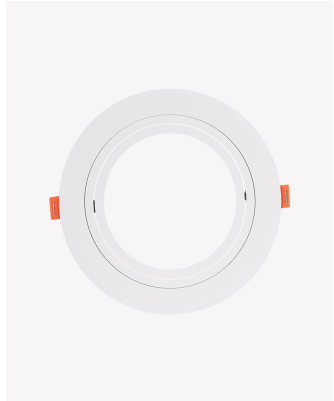

## ECO 83540 | Spot plano embutido direcionável AR111

### Dados Elétricos

Potência: Máx. 40W

### Dados Gerais

Soquete:	GU10
Compatível:	Lâmpadas AR111
Grau de Proteção:	IP20
Cor:	Branco
Dimensões:	Ø170x 27mm
Nicho:	Ø145mm
Garantia:	1 ano
Descrição do produto:	Spot - plano, embutido direcionável, redondo, AR111, máx. 40W, branco
SKU:	ECO 83540
Composição:	Policarbonato
Conteúdo:	1 soquete GU10 *Lâmpada não acompanha.
Validade:	Indeterminado