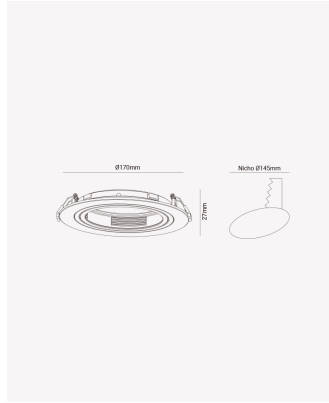

ECO 83540 | Spot plano embutido direcionável AR111

Dados Elétricos

Potência: Máx. 40W

Dados Gerais

Soquete:	GU10
Compatível:	Lâmpadas AR111
Grau de Proteção:	IP20
Cor:	Branco
Dimensões:	Ø170x 27mm
Nicho:	Ø145mm
Garantia:	1 ano
Descrição do produto:	Spot - plano, embutido direcionável, redondo, AR111, máx. 40W, branco
SKU:	ECO 83540
Composição:	Policarbonato
Conteúdo:	1 soquete GU10 *Lâmpada não acompanha.
Validade:	Indeterminado