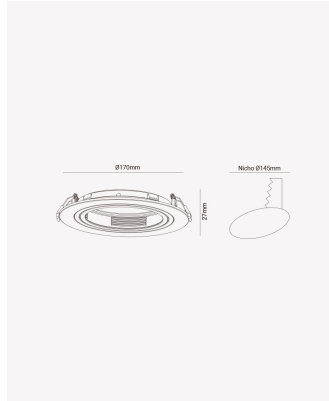

## ECO 83540 | Spot plano embutido direcionável AR111

### Dados Elétricos

Potência: Máx. 40W

### Dados Gerais

Soquete:	GU10
Compatível:	Lâmpadas AR111
Grau de Proteção:	IP20
Cor:	Branco
Dimensões:	Ø170x 27mm
Nicho:	Ø145mm
Garantia:	1 ano
Descrição do produto:	Spot - plano, embutido direcionável, redondo, AR111, máx. 40W, branco
SKU:	ECO 83540
Composição:	Policarbonato
Conteúdo:	1 soquete GU10 *Lâmpada não acompanha.
Validade:	Indeterminado