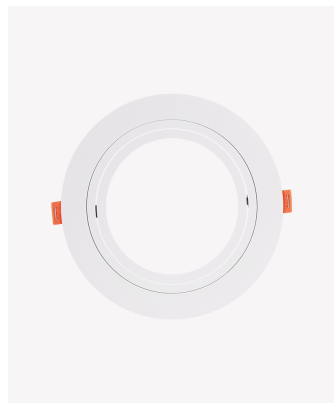

ECO 83540 | Spot plano embutido direcionável AR111

Dados Elétricos

Potência: Máx. 40W

Dados Gerais

Soquete:	GU10
Compatível:	Lâmpadas AR111
Grau de Proteção:	IP20
Cor:	Branco
Dimensões:	Ø170x 27mm
Nicho:	Ø145mm
Garantia:	1 ano
Descrição do produto:	Spot - plano, embutido direcionável, redondo, AR111, máx. 40W, branco
SKU:	ECO 83540
Composição:	Policarbonato
Conteúdo:	1 soquete GU10 *Lâmpada não acompanha.
Validade:	Indeterminado