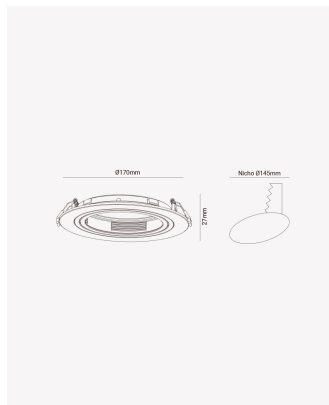

## ECO 83540 | Spot plano embutido direcionável AR111

### Dados Elétricos

Potência: Máx. 40W

### Dados Gerais

Soquete:	GU10
Compatível:	Lâmpadas AR111
Grau de Proteção:	IP20
Cor:	Branco
Dimensões:	Ø170x 27mm
Nicho:	Ø145mm
Garantia:	1 ano
Descrição do produto:	Spot - plano, embutido direcionável, redondo, AR111, máx. 40W, branco
SKU:	ECO 83540
Composição:	Policarbonato
Conteúdo:	1 soquete GU10 *Lâmpada não acompanha.
Validade:	Indeterminado