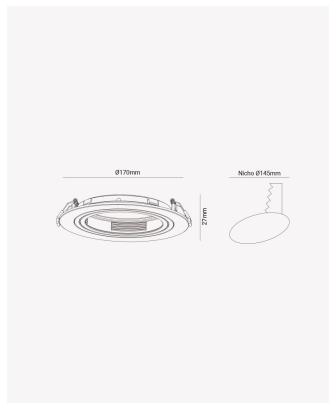

ECO 83540 | Spot plano embutido direcionável AR111

Dados Elétricos

Potência: Máx. 40W

Dados Gerais

Soquete:	GU10
Compatível:	Lâmpadas AR111
Grau de Proteção:	IP20
Cor:	Branco
Dimensões:	Ø170x 27mm
Nicho:	Ø145mm
Garantia:	1 ano
Descrição do produto:	Spot - plano, embutido direcionável, redondo, AR111, máx. 40W, branco
SKU:	ECO 83540
Composição:	Policarbonato
Conteúdo:	1 soquete GU10 *Lâmpada não acompanha.
Validade:	Indeterminado