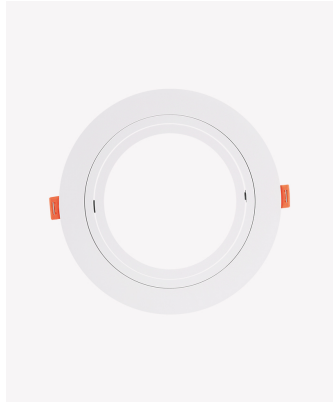

ECO 83540 | Spot plano embutido direcionável AR111

Dados Elétricos

Potência: Máx. 40W

Dados Gerais

Soquete:	GU10
Compatível:	Lâmpadas AR111
Grau de Proteção:	IP20
Cor:	Branco
Dimensões:	Ø170x 27mm
Nicho:	Ø145mm
Garantia:	1 ano
Descrição do produto:	Spot - plano, embutido direcionável, redondo, AR111, máx. 40W, branco
SKU:	ECO 83540
Composição:	Policarbonato
Conteúdo:	1 soquete GU10 *Lâmpada não acompanha.
Validade:	Indeterminado