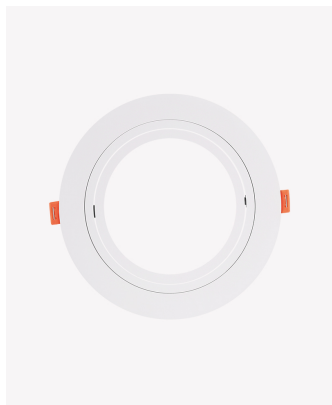

## ECO 83540 | Spot plano embutido direcionável AR111

### Dados Elétricos

Potência: Máx. 40W

### Dados Gerais

Soquete:	GU10
Compatível:	Lâmpadas AR111
Grau de Proteção:	IP20
Cor:	Branco
Dimensões:	Ø170x 27mm
Nicho:	Ø145mm
Garantia:	1 ano
Descrição do produto:	Spot - plano, embutido direcionável, redondo, AR111, máx. 40W, branco
SKU:	ECO 83540
Composição:	Policarbonato
Conteúdo:	1 soquete GU10 *Lâmpada não acompanha.
Validade:	Indeterminado