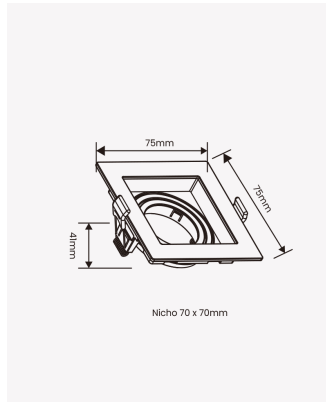

OPS 82123 | Spot recuado embutido direcionável MR11 quadrado branco

Dados Elétricos

Potência: Máx. 40W

Dados Gerais

| | |
|-----------------------|---|
| Soquete: | GU10 |
| Compatível: | Lâmpadas MR11 |
| Grau de Proteção: | IP20 |
| Cor: | Branco |
| Dimensões: | 75 x 75 x 41mm |
| Nicho: | Ø70mm |
| Garantia: | 1 ano |
| Descrição do produto: | Spot - recuado, embutido direcionável, quadrado, MR11, máx. 40W, branco |
| SKU: | OPS 82123 |
| Composição: | Policarbonato |
| Conteúdo: | 1 soquete GU10 *Lâmpada não acompanha. |
| Validade: | Indeterminado |