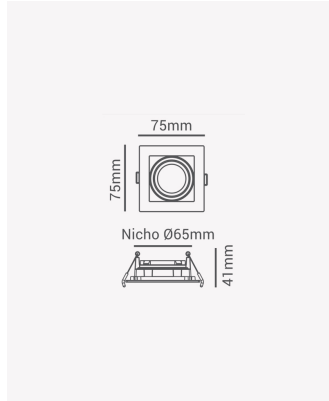

ECO 82123 | Spot recuado embutido direcionável MR11 quadrado branco

Dados Elétricos

Potência: Máx. 40W

Dados Gerais

Soquete:	GU10
Compatível:	Lâmpadas MR11
Grau de Proteção:	IP20
Cor:	Branco
Dimensões:	75 x 75 x 41mm
Nicho:	65 x 65mm
Garantia:	1 ano
Descrição do produto:	Spot - recuado, embutido direcionável, quadrado, MR11, máx. 40W, branco
SKU:	ECO 82123
Composição:	Policarbonato
Conteúdo:	1 soquete GU10 *Lâmpada não acompanha.
Validade:	Indeterminado