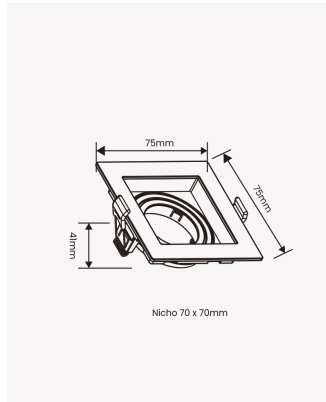

OPS 82123 | Spot recuado embutido direcionável MR11 quadrado branco

Dados Elétricos

Potência: Máx. 40W

Dados Gerais

Soquete:	GU10
Compatível:	Lâmpadas MR11
Grau de Proteção:	IP20
Cor:	Branco
Dimensões:	75 x 75 x 41mm
Nicho:	Ø70mm
Garantia:	1 ano
Descrição do produto:	Spot - recuado, embutido direcionável, quadrado, MR11, máx. 40W, branco
SKU:	OPS 82123
Composição:	Policarbonato
Conteúdo:	1 soquete GU10 *Lâmpada não acompanha.
Validade:	Indeterminado