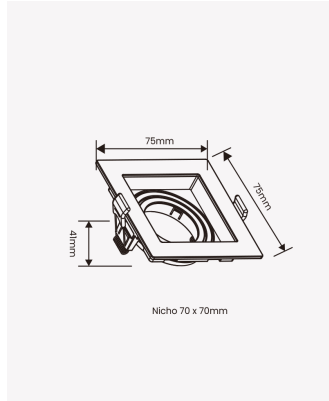

OPS 82123 | Spot recuado embutido direcionável MR11 quadrado branco

Dados Elétricos

Potência: Máx. 40W

Dados Gerais

Soquete:	GU10
Compatível:	Lâmpadas MR11
Grau de Proteção:	IP20
Cor:	Branco
Dimensões:	75 x 75 x 41mm
Nicho:	Ø70mm
Garantia:	1 ano
Descrição do produto:	Spot - recuado, embutido direcionável, quadrado, MR11, máx. 40W, branco
SKU:	OPS 82123
Composição:	Policarbonato
Conteúdo:	1 soquete GU10 *Lâmpada não acompanha.
Validade:	Indeterminado