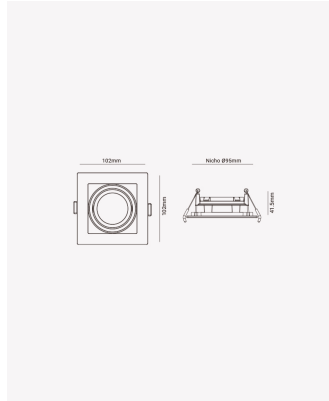

OPS 80297 | Spot recuado embutido direcionável MR16 quadrado branco

Dados Elétricos

Potência: Máx. 40W

Dados Gerais

Soquete:	GU10
Compatível:	Lâmpadas MR16
Grau de Proteção:	IP20
Cor:	Branco
Dimensões:	102 x 102 x 41.5mm
Nicho:	Ø95mm
Garantia:	1 ano
Descrição do produto:	Spot - quadrado, MR16, máx. 40W, branco
SKU:	OPS 80297
Composição:	Polycarbonato
Conteúdo:	1 soquete GU10 *Lâmpada não acompanha.
Validade:	Indeterminado