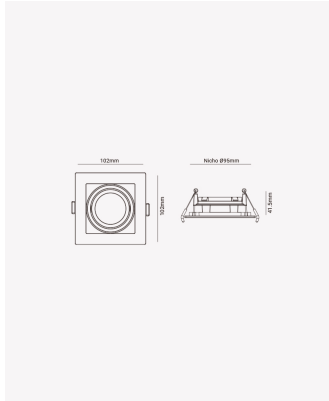

OPS 80297 | Spot recuado embutido direcionável MR16 quadrado branco

Dados Elétricos

Potência: Máx. 40W

Dados Gerais

Soquete:	GU10
Compatível:	Lâmpadas MR16
Grau de Proteção:	IP20
Cor:	Branco
Dimensões:	102 x 102 x 41.5mm
Nicho:	Ø95mm
Garantia:	1 ano
Descrição do produto:	Spot - quadrado, MR16, máx. 40W, branco
SKU:	OPS 80297
Composição:	Polycarbonato
Conteúdo:	1 soquete GU10 *Lâmpada não acompanha.
Validade:	Indeterminado