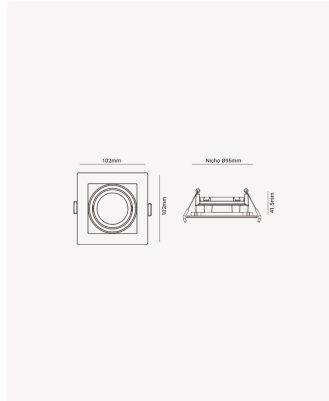

## OPS 80297 | Spot recuado embutido direcionável MR16 quadrado branco

### Dados Elétricos

Potência: Máx. 40W

### Dados Gerais

Soquete:	GU10
Compatível:	Lâmpadas MR16
Grau de Proteção:	IP20
Cor:	Branco
Dimensões:	102 x 102 x 41.5mm
Nicho:	Ø95mm
Garantia:	1 ano
Descrição do produto:	Spot - quadrado, MR16, máx. 40W, branco
SKU:	OPS 80297
Composição:	Polycarbonato
Conteúdo:	1 soquete GU10 *Lâmpada não acompanha.
Validade:	Indeterminado