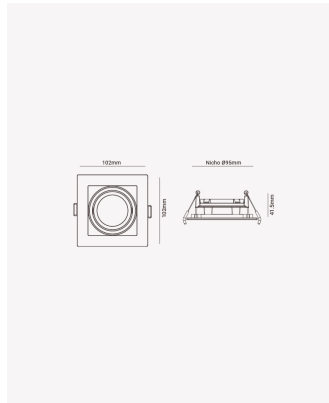

ECO 80297 | Spot recuado embutido direcionável MR16 quadrado branco

Dados Elétricos

Potência: Máx. 40W

Dados Gerais

Soquete:	GU10
Compatível:	Lâmpadas MR16
Grau de Proteção:	IP20
Cor:	Branco
Dimensões:	102 x 102 x 41.5mm
Nicho:	Ø95mm
Garantia:	1 ano
Descrição do produto:	Spot - quadrado, MR16, máx. 40W, branco
SKU:	ECO 80297
Composição:	Polycarbonato
Conteúdo:	1 soquete GU10 *Lâmpada não acompanha.
Validade:	Indeterminado