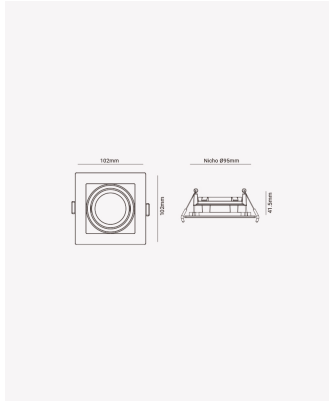

ECO 80303 | Spot recuado embutido direcionável MR16 quadrado preto

Dados Elétricos

Potência: Máx. 40W

Dados Gerais

Soquete:	GU10
Compatível:	Lâmpadas MR16
Grau de Proteção:	IP20
Cor:	Preto
Dimensões:	102 x 102 x 41.5mm
Nicho:	95 x 95mm
Garantia:	1 ano
Descrição do produto:	Spot - quadrado, MR16, máx. 40W, preto
SKU:	ECO 80303
Composição:	Polycarbonato
Conteúdo:	1 soquete GU10 *Lâmpada não acompanha.
Validade:	Indeterminado