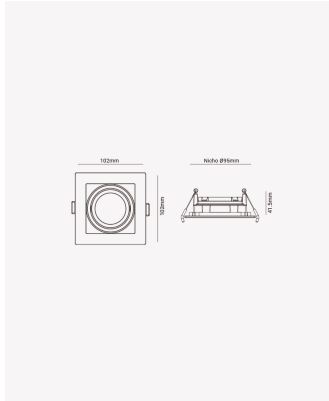

OPS 80303 | Spot recuado embutido direcionável MR16 quadrado preto

Dados Elétricos

Potência: Máx. 40W

Dados Gerais

Soquete:	GU10
Compatível:	Lâmpadas MR16
Grau de Proteção:	IP20
Cor:	Preto
Dimensões:	102 x 102 x 41.5mm
Nicho:	Ø95mm
Garantia:	1 ano
Descrição do produto:	Spot - quadrado, MR16, máx. 40W, preto
SKU:	OPS 80303
Composição:	Polycarbonato
Conteúdo:	1 soquete GU10 *Lâmpada não acompanha.
Validade:	Indeterminado