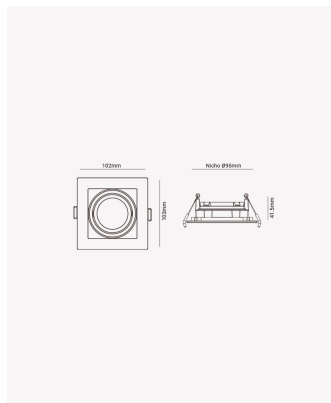

## OPS 80303 | Spot recuado embutido direcionável MR16 quadrado preto

### Dados Elétricos

Potência: Máx. 40W

### Dados Gerais

Soquete:	GU10
Compatível:	Lâmpadas MR16
Grau de Proteção:	IP20
Cor:	Preto
Dimensões:	102 x 102 x 41.5mm
Nicho:	Ø95mm
Garantia:	1 ano
Descrição do produto:	Spot - quadrado, MR16, máx. 40W, preto
SKU:	OPS 80303
Composição:	Polycarbonato
Conteúdo:	1 soquete GU10 *Lâmpada não acompanha.
Validade:	Indeterminado