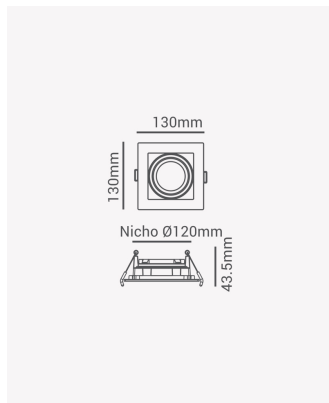

## OPS 80310 | Spot recuado embutido direcionável PAR20 quadrado branco

### Dados Elétricos

Potência: Máx. 40W

### Dados Gerais

Soquete:	E27
Compatível:	Lâmpadas PAR20
Grau de Proteção:	IP20
Cor:	Branco
Dimensões:	130 x 130 x 43.5mm
Nicho:	120 x 120mm
Garantia:	1 ano
Descrição do produto:	Spot - recuado, embutido direcionável, quadrado, PAR20, máx. 40W, branco
SKU:	OPS 80310
Composição:	Policarbonato
Conteúdo:	1 soquete E27 *Lâmpada não acompanha.
Validade:	Indeterminado