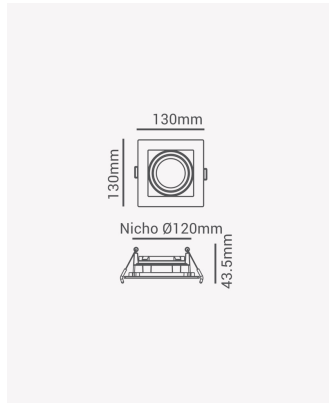

OPS 80310 | Spot recuado embutido direcionável PAR20 quadrado branco

Dados Elétricos

Potência: Máx. 40W

Dados Gerais

Soquete:	E27
Compatível:	Lâmpadas PAR20
Grau de Proteção:	IP20
Cor:	Branco
Dimensões:	130 x 130 x 43.5mm
Nicho:	120 x 120mm
Garantia:	1 ano
Descrição do produto:	Spot - recuado, embutido direcionável, quadrado, PAR20, máx. 40W, branco
SKU:	OPS 80310
Composição:	Policarbonato
Conteúdo:	1 soquete E27 *Lâmpada não acompanha.
Validade:	Indeterminado