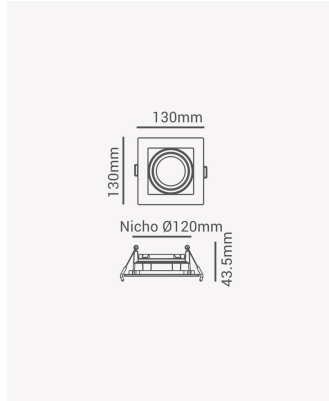

OPS 80310 | Spot recuado embutido direcionável PAR20 quadrado branco

Dados Elétricos

Potência: Máx. 40W

Dados Gerais

Soquete:	E27
Compatível:	Lâmpadas PAR20
Grau de Proteção:	IP20
Cor:	Branco
Dimensões:	130 x 130 x 43.5mm
Nicho:	120 x 120mm
Garantia:	1 ano
Descrição do produto:	Spot - recuado, embutido direcionável, quadrado, PAR20, máx. 40W, branco
SKU:	OPS 80310
Composição:	Policarbonato
Conteúdo:	1 soquete E27 *Lâmpada não acompanha.
Validade:	Indeterminado