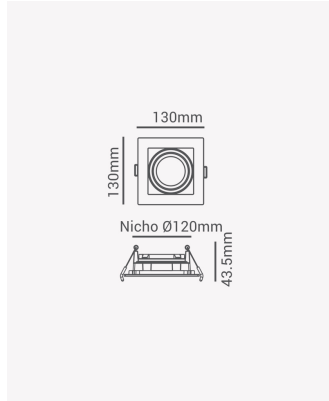

ECO 80310 | Spot recuado embutido direcionável PAR20 quadrado branco

Dados Elétricos

Potência: Máx. 40W

Dados Gerais

Soquete:	E27
Compatível:	Lâmpadas PAR20
Grau de Proteção:	IP20
Cor:	Branco
Dimensões:	130 x 130 x 43.5mm
Nicho:	120 x 120mm
Garantia:	1 ano
Descrição do produto:	Spot - recuado, embutido direcionável, quadrado, PAR20, máx. 40W, branco
Composição:	Policarbonato
Conteúdo:	1 soquete E27 *Lâmpada não acompanha.
Validade:	Indeterminado