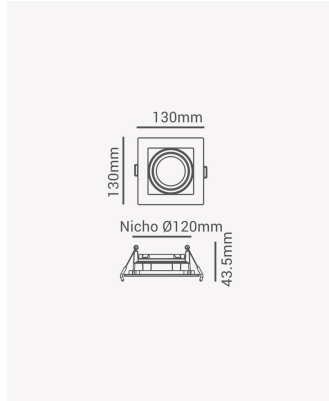

## OPS 80310 | Spot recuado embutido direcionável PAR20 quadrado branco

### Dados Elétricos

Potência: Máx. 40W

### Dados Gerais

Soquete:	E27
Compatível:	Lâmpadas PAR20
Grau de Proteção:	IP20
Cor:	Branco
Dimensões:	130 x 130 x 43.5mm
Nicho:	120 x 120mm
Garantia:	1 ano
Descrição do produto:	Spot - recuado, embutido direcionável, quadrado, PAR20, máx. 40W, branco
SKU:	OPS 80310
Composição:	Policarbonato
Conteúdo:	1 soquete E27 *Lâmpada não acompanha.
Validade:	Indeterminado