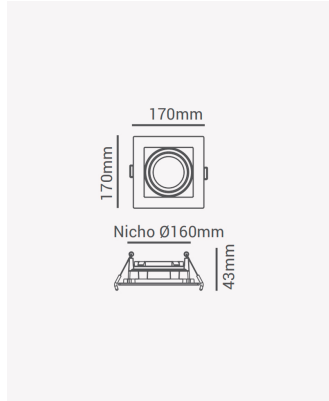

## OPS 81171 | Spot recuado embutido direcionável PAR30 quadrado branco

### Dados Elétricos

Potência: Máx. 40W

### Dados Gerais

Soquete:	E27
Compatível:	Lâmpadas PAR30
Grau de Proteção:	IP20
Cor:	Branco
Dimensões:	170 x 170 x 43mm
Nicho:	160 x 160mm
Garantia:	1 ano
Descrição do produto:	Spot - recuado, embutido direcionável, quadrado, PAR20, máx. 40W, branco
SKU:	OPS 81171
Composição:	Policarbonato
Conteúdo:	1 soquete E27 *Lâmpada não acompanha.
Validade:	Indeterminado