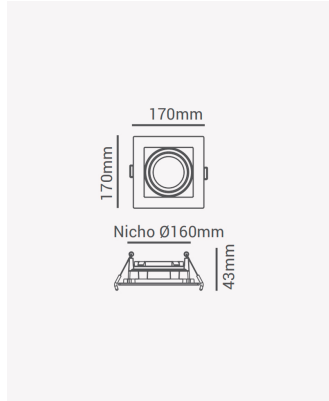

OPS 81171 | Spot recuado embutido direcionável PAR30 quadrado branco

Dados Elétricos

Potência: Máx. 40W

Dados Gerais

Soquete:	E27
Compatível:	Lâmpadas PAR30
Grau de Proteção:	IP20
Cor:	Branco
Dimensões:	170 x 170 x 43mm
Nicho:	160 x 160mm
Garantia:	1 ano
Descrição do produto:	Spot - recuado, embutido direcionável, quadrado, PAR20, máx. 40W, branco
SKU:	OPS 81171
Composição:	Policarbonato
Conteúdo:	1 soquete E27 *Lâmpada não acompanha.
Validade:	Indeterminado