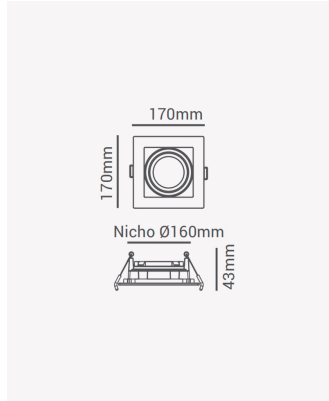

ECO 81171 | Spot recuado embutido direcionável PAR30 quadrado branco

Dados Elétricos

Potência: Máx. 40W

Dados Gerais

Soquete:	E27
Compatível:	Lâmpadas PAR30
Grau de Proteção:	IP20
Cor:	Branco
Dimensões:	170 x 170 x 43mm
Nicho:	160 x 160mm
Garantia:	1 ano
Descrição do produto:	Spot - recuado, embutido direcionável, quadrado, PAR20, máx. 40W, branco
SKU:	ECO 81171
Composição:	Policarbonato
Conteúdo:	1 soquete E27 *Lâmpada não acompanha.
Validade:	Indeterminado