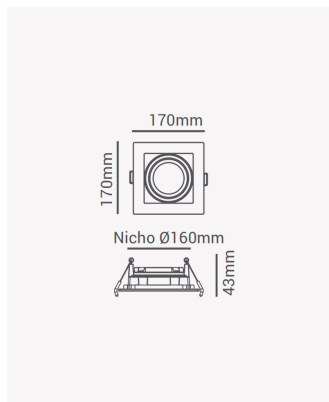

## OPS 81171 | Spot recuado embutido direcionável PAR30 quadrado branco

### Dados Elétricos

Potência: Máx. 40W

### Dados Gerais

Soquete:	E27
Compatível:	Lâmpadas PAR30
Grau de Proteção:	IP20
Cor:	Branco
Dimensões:	170 x 170 x 43mm
Nicho:	160 x 160mm
Garantia:	1 ano
Descrição do produto:	Spot - recuado, embutido direcionável, quadrado, PAR20, máx. 40W, branco
SKU:	OPS 81171
Composição:	Policarbonato
Conteúdo:	1 soquete E27 *Lâmpada não acompanha.
Validade:	Indeterminado