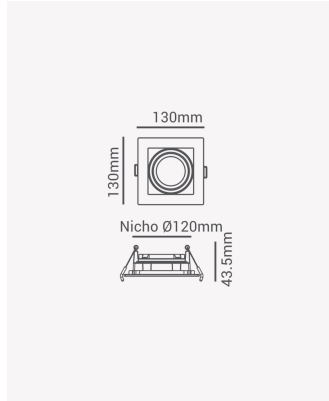

OPS 80327 | Spot recuado embutido direcionável PAR20 quadrado preto

Dados Elétricos

Potência: Máx. 40W

Dados Gerais

Soquete:	E27
Compatível:	Lâmpadas PAR20
Grau de Proteção:	IP20
Cor:	Preto
Dimensões:	130 x 130 x 43.5mm
Nicho:	Ø120mm
Garantia:	1 ano
Descrição do produto:	Spot - recuado, embutido direcionável, quadrado, PAR20, máx. 40W, preto
SKU:	OPS 80327
Composição:	Policarbonato
Conteúdo:	1 soquete E27 *Lâmpada não acompanha.
Validade:	Indeterminado