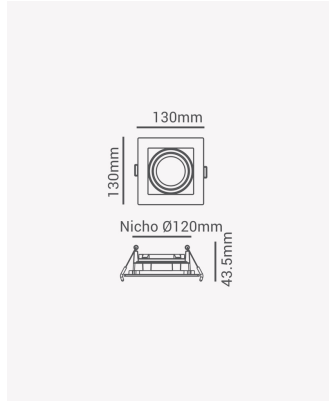

## OPS 80327 | Spot recuado embutido direcionável PAR20 quadrado preto

### Dados Elétricos

Potência: Máx. 40W

### Dados Gerais

Soquete:	E27
Compatível:	Lâmpadas PAR20
Grau de Proteção:	IP20
Cor:	Preto
Dimensões:	130 x 130 x 43.5mm
Nicho:	Ø120mm
Garantia:	1 ano
Descrição do produto:	Spot - recuado, embutido direcionável, quadrado, PAR20, máx. 40W, preto
SKU:	OPS 80327
Composição:	Policarbonato
Conteúdo:	1 soquete E27 *Lâmpada não acompanha.
Validade:	Indeterminado