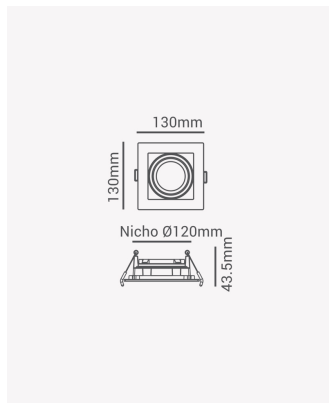

ECO 80327 | Spot recuado embutido direcionável PAR20 quadrado preto

Dados Elétricos

Potência: Máx. 40W

Dados Gerais

Soquete:	E27
Compatível:	Lâmpadas PAR20
Grau de Proteção:	IP20
Cor:	Preto
Dimensões:	130 x 130 x 43.5mm
Nicho:	Ø120mm
Garantia:	1 ano
Descrição do produto:	Spot - recuado, embutido direcionável, quadrado, PAR20, máx. 40W, preto
Composição:	Polycarbonato
Conteúdo:	1 soquete E27 *Lâmpada não acompanha.
Validade:	Indeterminado