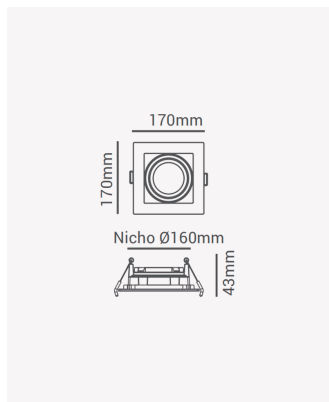

OPS 81188 | Spot recuado embutido direcionável PAR30 quadrado preto

Dados Elétricos

Potência: Máx. 40W

Dados Gerais

Soquete:	E27
Compatível:	Lâmpadas PAR30
Grau de Proteção:	IP20
Cor:	Preto
Dimensões:	170 x 170 x 43mm
Nicho:	160 x 160mm
Garantia:	1 ano
Descrição do produto:	Spot - recuado, embutido direcionável, quadrado, PAR20, máx. 40W, preto
SKU:	OPS 81188
Composição:	Policarbonato
Conteúdo:	1 soquete E27 *Lâmpada não acompanha.
Validade:	Indeterminado