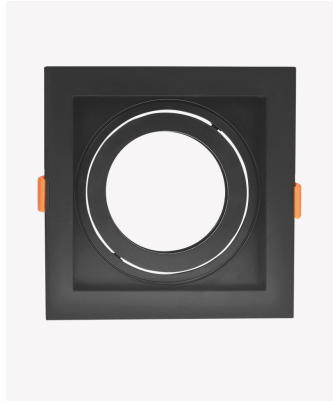

OPS 81188 | Spot recuado embutido direcionável PAR30 quadrado preto

Dados Elétricos

Potência: Máx. 40W

Dados Gerais

Soquete:	E27
Compatível:	Lâmpadas PAR30
Grau de Proteção:	IP20
Cor:	Preto
Dimensões:	170 x 170 x 43mm
Nicho:	160 x 160mm
Garantia:	1 ano
Descrição do produto:	Spot - recuado, embutido direcionável, quadrado, PAR20, máx. 40W, preto
SKU:	OPS 81188
Composição:	Policarbonato
Conteúdo:	1 soquete E27 *Lâmpada não acompanha.
Validade:	Indeterminado