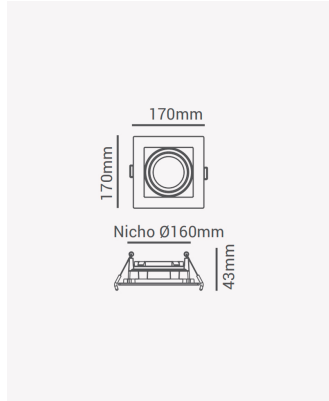

OPS 81188 | Spot recuado embutido direcionável PAR30 quadrado preto

Dados Elétricos

Potência: Máx. 40W

Dados Gerais

| | |
|-----------------------|---|
| Soquete: | E27 |
| Compatível: | Lâmpadas PAR30 |
| Grau de Proteção: | IP20 |
| Cor: | Preto |
| Dimensões: | 170 x 170 x 43mm |
| Nicho: | 160 x 160mm |
| Garantia: | 1 ano |
| Descrição do produto: | Spot - recuado, embutido direcionável, quadrado, PAR20, máx. 40W, preto |
| SKU: | OPS 81188 |
| Composição: | Policarbonato |
| Conteúdo: | 1 soquete E27 *Lâmpada não acompanha. |
| Validade: | Indeterminado |