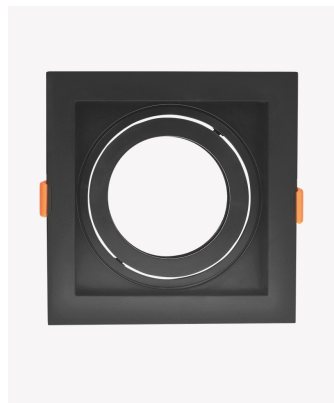

OPS 81188 | Spot recuado embutido direcionável PAR30 quadrado preto

Dados Elétricos

Potência: Máx. 40W

Dados Gerais

Soquete:	E27
Compatível:	Lâmpadas PAR30
Grau de Proteção:	IP20
Cor:	Preto
Dimensões:	170 x 170 x 43mm
Nicho:	160 x 160mm
Garantia:	1 ano
Descrição do produto:	Spot - recuado, embutido direcionável, quadrado, PAR20, máx. 40W, preto
SKU:	OPS 81188
Composição:	Policarbonato
Conteúdo:	1 soquete E27 *Lâmpada não acompanha.
Validade:	Indeterminado