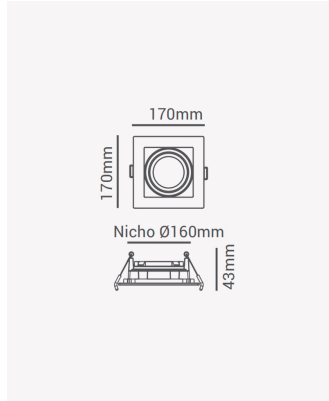

## OPS 81188 | Spot recuado embutido direcionável PAR30 quadrado preto

### Dados Elétricos

Potência: Máx. 40W

### Dados Gerais

Soquete:	E27
Compatível:	Lâmpadas PAR30
Grau de Proteção:	IP20
Cor:	Preto
Dimensões:	170 x 170 x 43mm
Nicho:	160 x 160mm
Garantia:	1 ano
Descrição do produto:	Spot - recuado, embutido direcionável, quadrado, PAR20, máx. 40W, preto
SKU:	OPS 81188
Composição:	Policarbonato
Conteúdo:	1 soquete E27 *Lâmpada não acompanha.
Validade:	Indeterminado