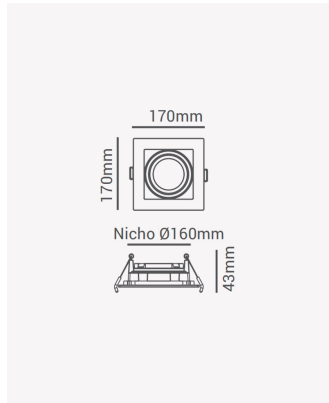

## ECO 81188 | Spot recuado embutido direcionável PAR30 quadrado preto

### Dados Elétricos

Potência: Máx. 40W

### Dados Gerais

Soquete:	E27
Compatível:	Lâmpadas PAR30
Grau de Proteção:	IP20
Cor:	Preto
Dimensões:	170 x 170 x 43mm
Nicho:	160 x 160mm
Garantia:	1 ano
Descrição do produto:	Spot - recuado, embutido direcionável, quadrado, PAR20, máx. 40W, preto
SKU:	ECO 81188
Composição:	Policarbonato
Conteúdo:	1 soquete E27 *Lâmpada não acompanha.
Validade:	Indeterminado