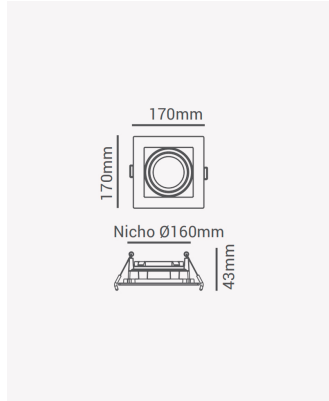

OPS 81188 | Spot recuado embutido direcionável PAR30 quadrado preto

Dados Elétricos

Potência: Máx. 40W

Dados Gerais

Soquete:	E27
Compatível:	Lâmpadas PAR30
Grau de Proteção:	IP20
Cor:	Preto
Dimensões:	170 x 170 x 43mm
Nicho:	160 x 160mm
Garantia:	1 ano
Descrição do produto:	Spot - recuado, embutido direcionável, quadrado, PAR20, máx. 40W, preto
SKU:	OPS 81188
Composição:	Policarbonato
Conteúdo:	1 soquete E27 *Lâmpada não acompanha.
Validade:	Indeterminado