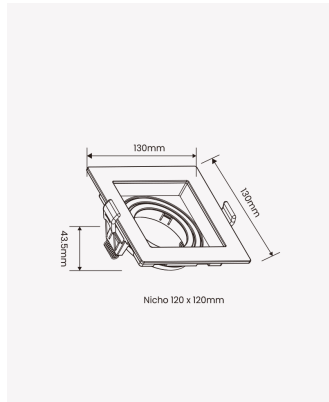

## OPS 81157 | Spot recuado embutido direcionável AR70 quadrado branco

### Dados Elétricos

Potência: Máx. 40W

### Dados Gerais

Soquete:	GU10
Compatível:	Lâmpadas AR70
Grau de Proteção:	IP20
Cor:	Branco
Dimensões:	130 x 130 x 43.5mm
Nicho:	Ø120mm
Garantia:	1 ano
Descrição do produto:	Spot - recuado, embutido direcionável, quadrado, A70, máx. 40W, branco
SKU:	OPS 81157
Composição:	Policarbonato
Conteúdo:	1 soquete GU10 *Lâmpada não acompanha.
Validade:	Indeterminado