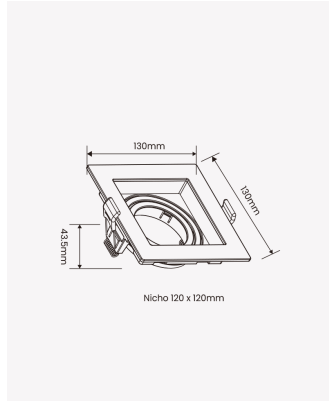

## OPS 81157 | Spot recuado embutido direcionável AR70 quadrado branco

### Dados Elétricos

Potência: Máx. 40W

### Dados Gerais

Soquete:	GU10
Compatível:	Lâmpadas AR70
Grau de Proteção:	IP20
Cor:	Branco
Dimensões:	130 x 130 x 43.5mm
Nicho:	Ø120mm
Garantia:	1 ano
Descrição do produto:	Spot - recuado, embutido direcionável, quadrado, A70, máx. 40W, branco
SKU:	OPS 81157
Composição:	Policarbonato
Conteúdo:	1 soquete GU10 *Lâmpada não acompanha.
Validade:	Indeterminado