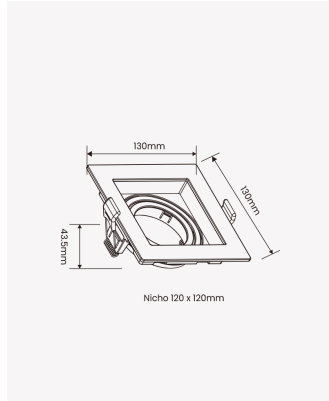

OPS 81157 | Spot recuado embutido direcionável AR70 quadrado branco

Dados Elétricos

Potência: Máx. 40W

Dados Gerais

Soquete:	GU10
Compatível:	Lâmpadas AR70
Grau de Proteção:	IP20
Cor:	Branco
Dimensões:	130 x 130 x 43.5mm
Nicho:	Ø120mm
Garantia:	1 ano
Descrição do produto:	Spot - recuado, embutido direcionável, quadrado, A70, máx. 40W, branco
SKU:	OPS 81157
Composição:	Policarbonato
Conteúdo:	1 soquete GU10 *Lâmpada não acompanha.
Validade:	Indeterminado