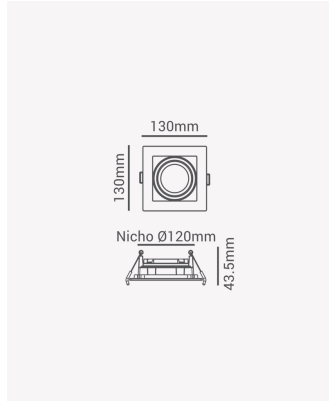

ECO 81157 | Spot recuado embutido direcionável AR70 quadrado branco

Dados Elétricos

Potência: Máx. 40W

Dados Gerais

Soquete:	GU10
Compatível:	Lâmpadas AR70
Grau de Proteção:	IP20
Cor:	Branco
Dimensões:	130 x 130 x 35mm
Nicho:	107 x 107mm
Garantia:	1 ano
Descrição do produto:	Spot - recuado, embutido direcionável, quadrado, A70, máx. 40W, branco
Composição:	Policarbonato
Conteúdo:	1 soquete GU10 *Lâmpada não acompanha.
Validade:	Indeterminado