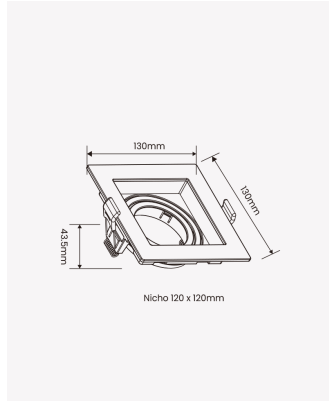

OPS 81164 | Spot recuado embutido direcionável AR70 quadrado preto

Dados Elétricos

Potência: Máx. 40W

Dados Gerais

Soquete:	GU10
Compatível:	Lâmpadas AR70
Grau de Proteção:	IP20
Cor:	Preto
Dimensões:	130 x 130 x 43.5mm
Nicho:	Ø120mm
Garantia:	1 ano
Descrição do produto:	Spot - recuado, embutido direcionável, quadrado, A70, máx. 40W, preto
SKU:	OPS 81164
Composição:	Policarbonato
Conteúdo:	1 soquete GU10 *Lâmpada não acompanha.
Validade:	Indeterminado