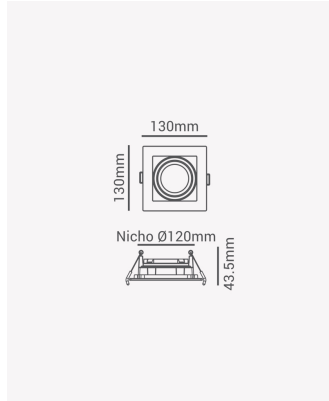

## ECO 81164 | Spot recuado embutido direcionável AR70 quadrado preto

### Dados Elétricos

Potência: Máx. 40W

### Dados Gerais

Soquete:	GU10
Compatível:	Lâmpadas AR70
Grau de Proteção:	IP20
Cor:	Preto
Dimensões:	130 x 130 x 35mm
Nicho:	107 x 107mm
Garantia:	1 ano
Descrição do produto:	Spot - recuado, embutido direcionável, quadrado, A70, máx. 40W, preto
Composição:	Policarbonato
Conteúdo:	1 soquete GU10 *Lâmpada não acompanha.
Validade:	Indeterminado