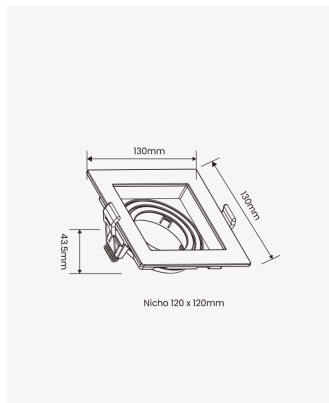

## OPS 81164 | Spot recuado embutido direcionável AR70 quadrado preto

### Dados Elétricos

Potência: Máx. 40W

### Dados Gerais

Soquete:	GU10
Compatível:	Lâmpadas AR70
Grau de Proteção:	IP20
Cor:	Preto
Dimensões:	130 x 130 x 43.5mm
Nicho:	Ø120mm
Garantia:	1 ano
Descrição do produto:	Spot - recuado, embutido direcionável, quadrado, A70, máx. 40W, preto
SKU:	OPS 81164
Composição:	Policarbonato
Conteúdo:	1 soquete GU10 *Lâmpada não acompanha.
Validade:	Indeterminado