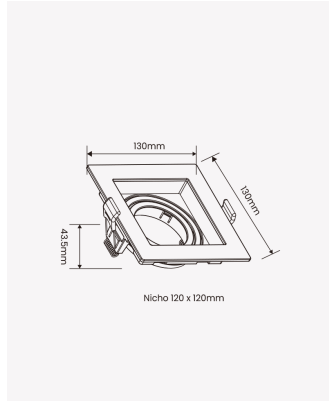

## OPS 81164 | Spot recuado embutido direcionável AR70 quadrado preto

### Dados Elétricos

Potência: Máx. 40W

### Dados Gerais

Soquete:	GU10
Compatível:	Lâmpadas AR70
Grau de Proteção:	IP20
Cor:	Preto
Dimensões:	130 x 130 x 43.5mm
Nicho:	Ø120mm
Garantia:	1 ano
Descrição do produto:	Spot - recuado, embutido direcionável, quadrado, A70, máx. 40W, preto
SKU:	OPS 81164
Composição:	Policarbonato
Conteúdo:	1 soquete GU10 *Lâmpada não acompanha.
Validade:	Indeterminado