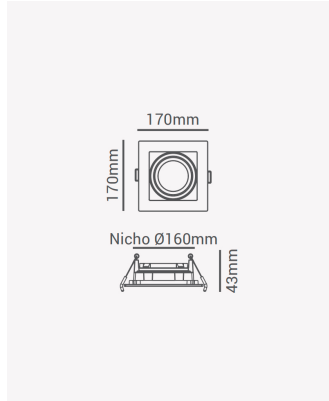

OPS 80754 | Spot recuado embutido direcionável AR111 quadrado branco

Dados Elétricos

Potência: Máx. 40W

Dados Gerais

Soquete:	GU10
Compatível:	Lâmpadas AR111
Grau de Proteção:	IP20
Cor:	Branco
Dimensões:	170 x 170 x 43mm
Nicho:	Ø160mm
Garantia:	1 ano
Descrição do produto:	Spot - recuado, embutido direcionável, quadrado, AR111, máx. 40W, branco
SKU:	OPS 80754
Composição:	Policarbonato
Conteúdo:	1 soquete GU10 *Lâmpada não acompanha.
Validade:	Indeterminado