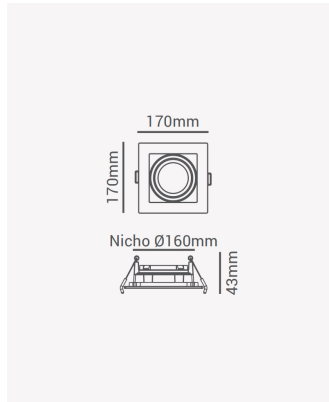

## OPS 80754 | Spot recuado embutido direcionável AR111 quadrado branco

### Dados Elétricos

Potência: Máx. 40W

### Dados Gerais

Soquete:	GU10
Compatível:	Lâmpadas AR111
Grau de Proteção:	IP20
Cor:	Branco
Dimensões:	170 x 170 x 43mm
Nicho:	Ø160mm
Garantia:	1 ano
Descrição do produto:	Spot - recuado, embutido direcionável, quadrado, AR111, máx. 40W, branco
SKU:	OPS 80754
Composição:	Policarbonato
Conteúdo:	1 soquete GU10 *Lâmpada não acompanha.
Validade:	Indeterminado