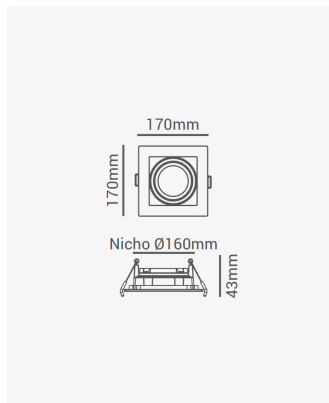

## OPS 80754 | Spot recuado embutido direcionável AR111 quadrado branco

### Dados Elétricos

Potência: Máx. 40W

### Dados Gerais

Soquete:	GU10
Compatível:	Lâmpadas AR111
Grau de Proteção:	IP20
Cor:	Branco
Dimensões:	170 x 170 x 43mm
Nicho:	Ø160mm
Garantia:	1 ano
Descrição do produto:	Spot - recuado, embutido direcionável, quadrado, AR111, máx. 40W, branco
SKU:	OPS 80754
Composição:	Policarbonato
Conteúdo:	1 soquete GU10 *Lâmpada não acompanha.
Validade:	Indeterminado