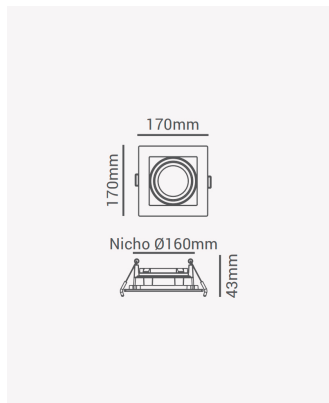

ECO 80754 | Spot recuado embutido direcionável AR111 quadrado branco

Dados Elétricos

Potência: Máx. 40W

Dados Gerais

Soquete:	GU10
Compatível:	Lâmpadas AR111
Grau de Proteção:	IP20
Cor:	Branco
Dimensões:	170 x 170 x 43mm
Nicho:	Ø160mm
Garantia:	1 ano
Descrição do produto:	Spot - recuado, embutido direcionável, quadrado, AR111, máx. 40W, branco
Composição:	Polycarbonato
Conteúdo:	1 soquete GU10 *Lâmpada não acompanha.
Validade:	Indeterminado