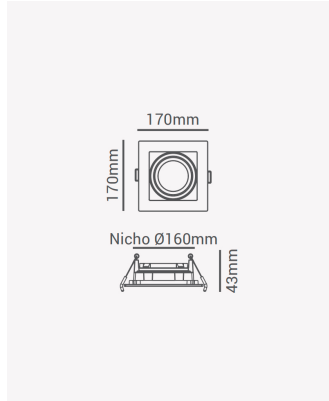

OPS 80761 | Spot recuado embutido direcionável AR111 quadrado preto

Dados Elétricos

Potência: Máx. 40W

Dados Gerais

Soquete:	GU10
Compatível:	Lâmpadas AR111
Grau de Proteção:	IP20
Cor:	Preto
Dimensões:	170 x 170 x 43mm
Nicho:	Ø160mm
Garantia:	1 ano
Descrição do produto:	Spot - recuado, embutido direcionável, quadrado, AR111, máx. 40W, preto
SKU:	OPS 80761
Composição:	Policarbonato
Conteúdo:	1 soquete GU10 *Lâmpada não acompanha.
Validade:	Indeterminado