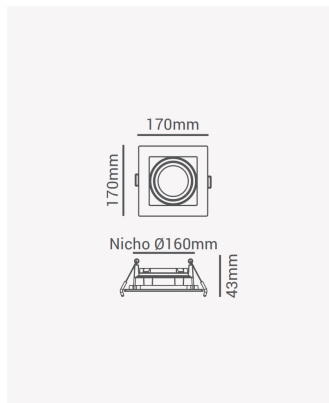

OPS 80761 | Spot recuado embutido direcionável AR111 quadrado preto

Dados Elétricos

Potência: Máx. 40W

Dados Gerais

Soquete:	GU10
Compatível:	Lâmpadas AR111
Grau de Proteção:	IP20
Cor:	Preto
Dimensões:	170 x 170 x 43mm
Nicho:	Ø160mm
Garantia:	1 ano
Descrição do produto:	Spot - recuado, embutido direcionável, quadrado, AR111, máx. 40W, preto
SKU:	OPS 80761
Composição:	Policarbonato
Conteúdo:	1 soquete GU10 *Lâmpada não acompanha.
Validade:	Indeterminado