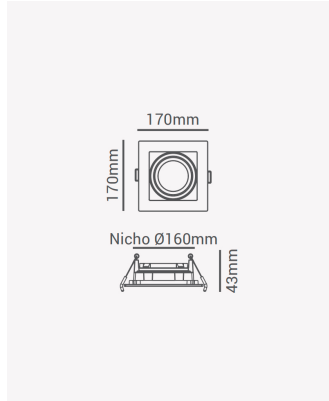

## OPS 80761 | Spot recuado embutido direcionável AR111 quadrado preto

### Dados Elétricos

Potência: Máx. 40W

### Dados Gerais

Soquete:	GU10
Compatível:	Lâmpadas AR111
Grau de Proteção:	IP20
Cor:	Preto
Dimensões:	170 x 170 x 43mm
Nicho:	Ø160mm
Garantia:	1 ano
Descrição do produto:	Spot - recuado, embutido direcionável, quadrado, AR111, máx. 40W, preto
SKU:	OPS 80761
Composição:	Policarbonato
Conteúdo:	1 soquete GU10 *Lâmpada não acompanha.
Validade:	Indeterminado