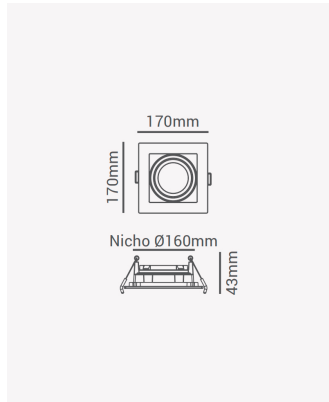

ECO 80761 | Spot recuado embutido direcionável AR111 quadrado preto

Dados Elétricos

Potência: Máx. 40W

Dados Gerais

Soquete:	GU10
Compatível:	Lâmpadas AR111
Grau de Proteção:	IP20
Cor:	Preto
Dimensões:	170 x 170 x 43mm
Nicho:	160 x 160mm
Garantia:	1 ano
Descrição do produto:	Spot - recuado, embutido direcionável, quadrado, AR111, máx. 40W, preto
Composição:	Polycarbonato
Conteúdo:	1 soquete GU10 *Lâmpada não acompanha.
Validade:	Indeterminado