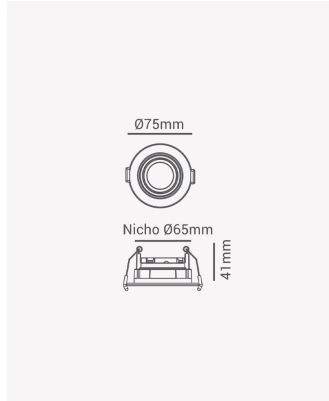

OPS 82147 | Spot recuado redondo MR11

Dados Elétricos

Potência: Máx. 40W

Dados Gerais

Soquete:	GU10
Compatível:	Lâmpadas MR11
Grau de Proteção:	IP20
Cor:	Branco
Dimensões:	Ø75 x 41mm
Nicho:	Ø65mm
Garantia:	1 ano
Descrição do produto:	Spot - recuado, embutido direcionável, redondo, MR11, máx. 40W, branco
SKU:	OPS 82147
Composição:	Policarbonato
Conteúdo:	1 soquete GU10 *Lâmpada não acompanha.
Validade:	Indeterminado