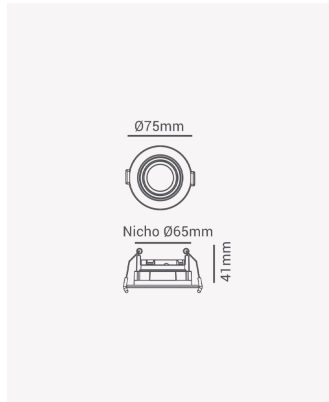

OPS 82147 | Spot recuado redondo MR11

Dados Elétricos

Potência: Máx. 40W

Dados Gerais

Soquete:	GU10
Compatível:	Lâmpadas MR11
Grau de Proteção:	IP20
Cor:	Branco
Dimensões:	Ø75 x 41mm
Nicho:	Ø65mm
Garantia:	1 ano
Descrição do produto:	Spot - recuado, embutido direcionável, redondo, MR11, máx. 40W, branco
SKU:	OPS 82147
Composição:	Policarbonato
Conteúdo:	1 soquete GU10 *Lâmpada não acompanha.
Validade:	Indeterminado