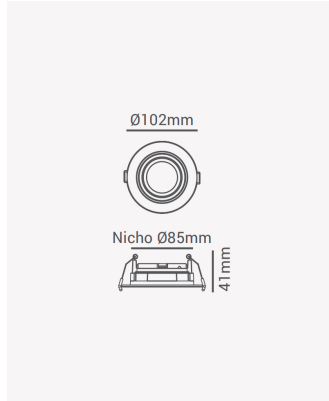

OPS 82154 | Spot recuado embutido direcionável MR16 redondo branco

Dados Elétricos

Potência: Máx. 40W

Dados Gerais

Soquete:	GU10
Compatível:	Lâmpadas MR16
Grau de Proteção:	IP20
Cor:	Branco
Dimensões:	Ø102 x 41mm
Nicho:	Ø85mm
Garantia:	1 ano
Descrição do produto:	Spot - recuado, embutido direcionável, redondo, MR16, máx. 40W, branco
SKU:	OPS 82154
Composição:	Policarbonato
Conteúdo:	1 soquete GU10 *Lâmpada não acompanha.
Validade:	Indeterminado