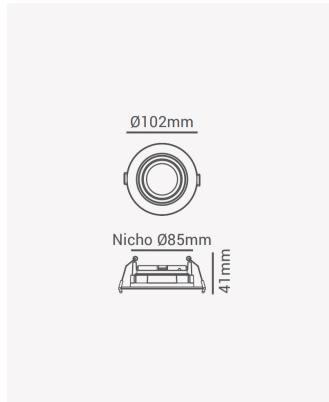

OPS 82154 | Spot recuado embutido direcionável MR16 redondo branco

Dados Elétricos

Potência: Máx. 40W

Dados Gerais

Soquete:	GU10
Compatível:	Lâmpadas MR16
Grau de Proteção:	IP20
Cor:	Branco
Dimensões:	Ø102 x 41mm
Nicho:	Ø85mm
Garantia:	1 ano
Descrição do produto:	Spot - recuado, embutido direcionável, redondo, MR16, máx. 40W, branco
SKU:	OPS 82154
Composição:	Policarbonato
Conteúdo:	1 soquete GU10 *Lâmpada não acompanha.
Validade:	Indeterminado