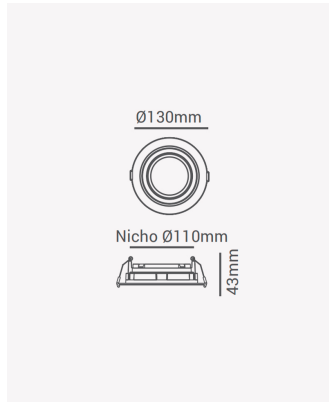

OPS 82161 | Spot recuado embutido direcionável PAR20 redondo branco

Dados Elétricos

Potência: Máx. 40W

Dados Gerais

Soquete:	E27
Compatível:	Lâmpadas PAR20
Grau de Proteção:	IP20
Cor:	Branco
Dimensões:	Ø130 x 43mm
Nicho:	Ø110mm
Garantia:	1 ano
Descrição do produto:	Spot - recuado, embutido direcionável, redondo, PAR20, máx. 40W, branco
SKU:	OPS 82161
Composição:	Policarbonato
Conteúdo:	1 soquete E27 *Lâmpada não acompanha.
Validade:	Indeterminado