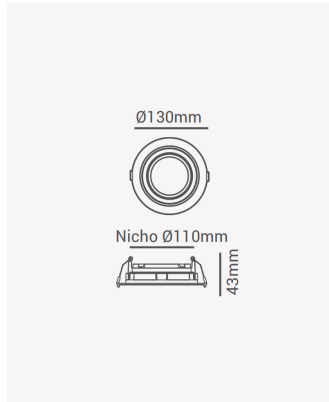

## OPS 82161 | Spot recuado embutido direcionável PAR20 redondo branco

### Dados Elétricos

Potência: Máx. 40W

### Dados Gerais

Soquete:	E27
Compatível:	Lâmpadas PAR20
Grau de Proteção:	IP20
Cor:	Branco
Dimensões:	Ø130 x 43mm
Nicho:	Ø110mm
Garantia:	1 ano
Descrição do produto:	Spot - recuado, embutido direcionável, redondo, PAR20, máx. 40W, branco
SKU:	OPS 82161
Composição:	Policarbonato
Conteúdo:	1 soquete E27 *Lâmpada não acompanha.
Validade:	Indeterminado