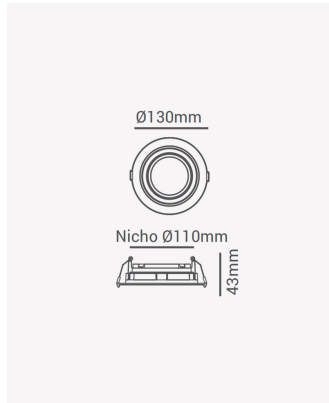

ECO 82161 | Spot recuado embutido direcionável PAR20 redondo branco

Dados Elétricos

Potência: Máx. 40W

Dados Gerais

Soquete:	E27
Compatível:	Lâmpadas PAR20
Grau de Proteção:	IP20
Cor:	Branco
Dimensões:	Ø130 x 43mm
Nicho:	Ø110mm
Garantia:	1 ano
Descrição do produto:	Spot - recuado, embutido direcionável, redondo, PAR20, máx. 40W, branco
Composição:	Policarbonato
Conteúdo:	1 soquete E27 *Lâmpada não acompanha.
Validade:	Indeterminado