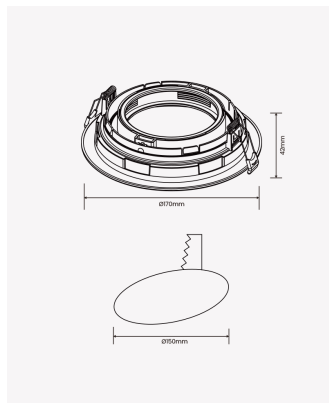

OPS 82192 | Spot recuado embutido direcionável PAR30 redondo branco

Dados Elétricos

Potência: Máx. 40W

Dados Gerais

Soquete:	E27
Compatível:	Lâmpadas PAR30
Grau de Proteção:	IP20
Cor:	Branco
Dimensões:	Ø170 x 42mm
Nicho:	Ø150mm
Garantia:	1 ano
Descrição do produto:	Spot - recuado, embutido direcionável, redondo, PAR30, máx. 40W, branco
SKU:	OPS 82192
Composição:	Policarbonato
Conteúdo:	1 soquete E27 *Lâmpada não acompanha.
Validade:	Indeterminado