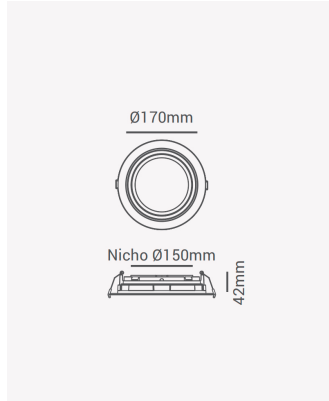

## ECO 82192 | Spot recuado embutido direcionável PAR30 redondo branco

### Dados Elétricos

Potência: Máx. 40W

### Dados Gerais

Soquete:	E27
Compatível:	Lâmpadas PAR30
Grau de Proteção:	IP20
Cor:	Branco
Dimensões:	Ø170 x 42mm
Nicho:	Ø150mm
Garantia:	1 ano
Descrição do produto:	Spot - recuado, embutido direcionável, redondo, PAR30, máx. 40W, branco
Composição:	Policarbonato
Conteúdo:	1 soquete E27 *Lâmpada não acompanha.
Validade:	Indeterminado