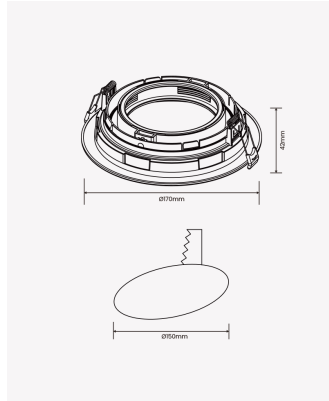

## OPS 82192 | Spot recuado embutido direcionável PAR30 redondo branco

### Dados Elétricos

Potência: Máx. 40W

### Dados Gerais

Soquete:	E27
Compatível:	Lâmpadas PAR30
Grau de Proteção:	IP20
Cor:	Branco
Dimensões:	Ø170 x 42mm
Nicho:	Ø150mm
Garantia:	1 ano
Descrição do produto:	Spot - recuado, embutido direcionável, redondo, PAR30, máx. 40W, branco
SKU:	OPS 82192
Composição:	Policarbonato
Conteúdo:	1 soquete E27 *Lâmpada não acompanha.
Validade:	Indeterminado