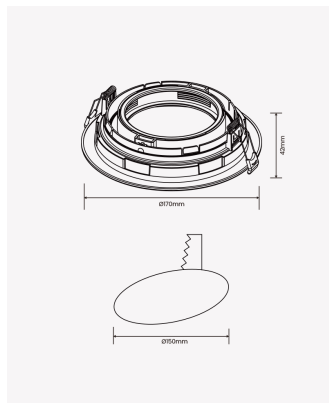

## OPS 82192 | Spot recuado embutido direcionável PAR30 redondo branco

### Dados Elétricos

Potência: Máx. 40W

### Dados Gerais

Soquete:	E27
Compatível:	Lâmpadas PAR30
Grau de Proteção:	IP20
Cor:	Branco
Dimensões:	Ø170 x 42mm
Nicho:	Ø150mm
Garantia:	1 ano
Descrição do produto:	Spot - recuado, embutido direcionável, redondo, PAR30, máx. 40W, branco
SKU:	OPS 82192
Composição:	Policarbonato
Conteúdo:	1 soquete E27 *Lâmpada não acompanha.
Validade:	Indeterminado