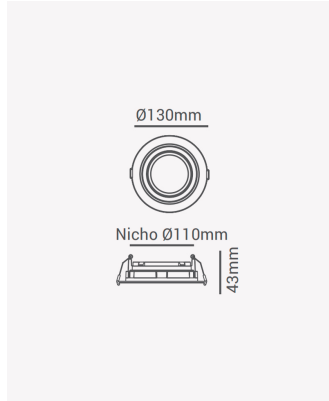

OPS 82178 | Spot recuado embutido direcionável AR70 redondo branco

Dados Elétricos

Potência: Máx. 40W

Dados Gerais

| | |
|-----------------------|--|
| Soquete: | GU10 |
| Compatível: | Lâmpadas AR70 |
| Grau de Proteção: | IP20 |
| Cor: | Branco |
| Dimensões: | Ø130 x 43mm |
| Nicho: | Ø110mm |
| Garantia: | 1 ano |
| Descrição do produto: | Spot - recuado, embutido direcionável, redondo, AR70, máx. 40W, branco |
| SKU: | OPS 82178 |
| Composição: | Policarbonato |
| Conteúdo: | 1 soquete E27 *Lâmpada não acompanha. |
| Validade: | Indeterminado |