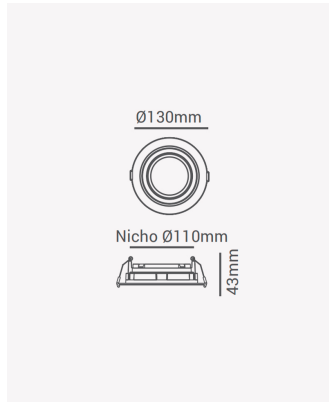

OPS 82178 | Spot recuado embutido direcionável AR70 redondo branco

Dados Elétricos

Potência: Máx. 40W

Dados Gerais

Soquete:	GU10
Compatível:	Lâmpadas AR70
Grau de Proteção:	IP20
Cor:	Branco
Dimensões:	Ø130 x 43mm
Nicho:	Ø110mm
Garantia:	1 ano
Descrição do produto:	Spot - recuado, embutido direcionável, redondo, AR70, máx. 40W, branco
SKU:	OPS 82178
Composição:	Policarbonato
Conteúdo:	1 soquete E27 *Lâmpada não acompanha.
Validade:	Indeterminado