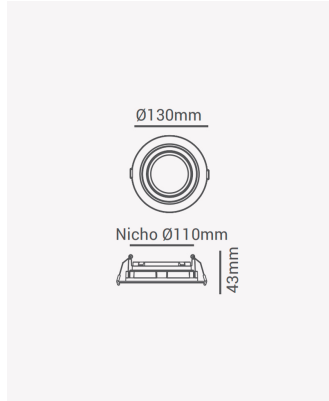

ECO 82178 | Spot recuado embutido direcionável AR70 redondo branco

Dados Elétricos

Potência: Máx. 40W

Dados Gerais

Soquete:	GU10
Compatível:	Lâmpadas AR70
Grau de Proteção:	IP20
Cor:	Branco
Dimensões:	Ø130 x 43mm
Nicho:	Ø110mm
Garantia:	1 ano
Descrição do produto:	Spot - recuado, embutido direcionável, redondo, AR70, máx. 40W, branco
Composição:	Policarbonato
Conteúdo:	1 soquete E27 *Lâmpada não acompanha.
Validade:	Indeterminado