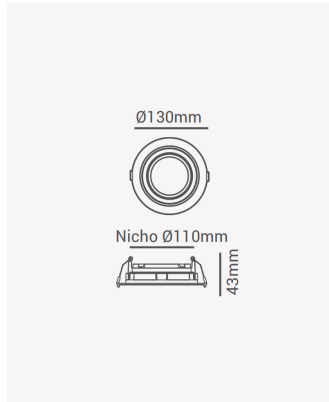

## OPS 82178 | Spot recuado embutido direcionável AR70 redondo branco

### Dados Elétricos

Potência: Máx. 40W

### Dados Gerais

Soquete:	GU10
Compatível:	Lâmpadas AR70
Grau de Proteção:	IP20
Cor:	Branco
Dimensões:	Ø130 x 43mm
Nicho:	Ø110mm
Garantia:	1 ano
Descrição do produto:	Spot - recuado, embutido direcionável, redondo, AR70, máx. 40W, branco
SKU:	OPS 82178
Composição:	Policarbonato
Conteúdo:	1 soquete E27 *Lâmpada não acompanha.
Validade:	Indeterminado