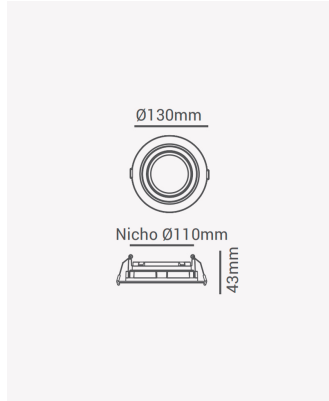

## OPS 82178 | Spot recuado embutido direcionável AR70 redondo branco

### Dados Elétricos

Potência: Máx. 40W

### Dados Gerais

Soquete:	GU10
Compatível:	Lâmpadas AR70
Grau de Proteção:	IP20
Cor:	Branco
Dimensões:	Ø130 x 43mm
Nicho:	Ø110mm
Garantia:	1 ano
Descrição do produto:	Spot - recuado, embutido direcionável, redondo, AR70, máx. 40W, branco
SKU:	OPS 82178
Composição:	Policarbonato
Conteúdo:	1 soquete E27 *Lâmpada não acompanha.
Validade:	Indeterminado