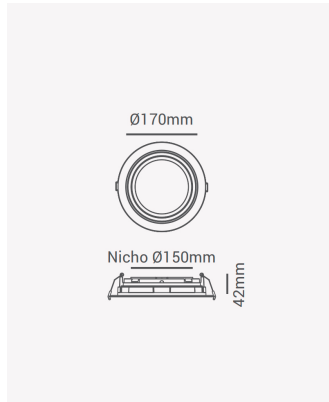

OPS 82185 | Spot recuado embutido direcionável AR111 redondo branco

Dados Elétricos

Potência: Máx. 40W

Dados Gerais

Soquete:	GU10
Compatível:	Lâmpadas AR111
Grau de Proteção:	IP20
Cor:	Branco
Dimensões:	Ø170 x 41mm
Nicho:	Ø150mm
Garantia:	1 ano
Descrição do produto:	Spot - recuado, embutido direcionável, redondo, AR111, máx. 40W, branco
SKU:	OPS 82185
Composição:	Policarbonato
Conteúdo:	1 soquete GU10 *Lâmpada não acompanha.
Validade:	Indeterminado