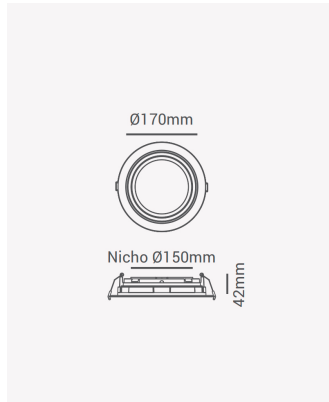

ECO 82185 | Spot recuado embutido direcionável AR111 redondo branco

Dados Elétricos

Potência: Máx. 40W

Dados Gerais

Soquete:	GU10
Compatível:	Lâmpadas AR111
Grau de Proteção:	IP20
Cor:	Branco
Dimensões:	Ø170 x 41mm
Nicho:	Ø150mm
Garantia:	1 ano
Descrição do produto:	Spot - recuado, embutido direcionável, redondo, AR111, máx. 40W, branco
Composição:	Policarbonato
Conteúdo:	1 soquete GU10 *Lâmpada não acompanha.
Validade:	Indeterminado