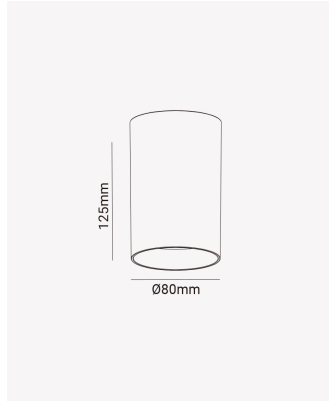

## OPS 84189 | Spot sobrepor direcionável MR16 redondo branco

### Dados Elétricos

Potência: Máx. 40W

### Dados Gerais

Soquete:	GU10
Compatível:	Lâmpadas MR16
Grau de Proteção:	IP20
Cor:	Branco
Dimensões:	Ø80 x 125mm
Garantia:	1 ano
Descrição do produto:	Spot - sobrepor, direcionável, redondo, MR16, máx. 40W, branco
SKU:	OPS 84189
Composição:	Policarbonato
Conteúdo:	1 soquete GU10 *Lâmpada não acompanha.
Validade:	Indeterminado