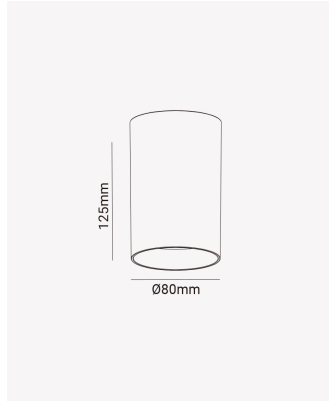

OPS 84189 | Spot sobrepor direcionável MR16 redondo branco

Dados Elétricos

Potência: Máx. 40W

Dados Gerais

Soquete:	GU10
Compatível:	Lâmpadas MR16
Grau de Proteção:	IP20
Cor:	Branco
Dimensões:	Ø80 x 125mm
Garantia:	1 ano
Descrição do produto:	Spot - sobrepor, direcionável, redondo, MR16, máx. 40W, branco
SKU:	OPS 84189
Composição:	Policarbonato
Conteúdo:	1 soquete GU10 *Lâmpada não acompanha.
Validade:	Indeterminado