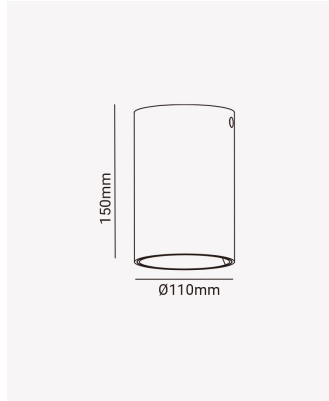

OPS 84202 | Spot sobrepor direcionável PAR20 redondo branco

Dados Elétricos

Potência: Máx. 40W

Dados Gerais

Soquete:	E27
Compatível:	Lâmpadas PAR20
Grau de Proteção:	IP20
Cor:	Branco
Dimensões:	Ø110 x 150mm
Garantia:	1 ano
Descrição do produto:	Spot - sobrepor, direcionável, redondo, PAR20, máx. 40W, branco
SKU:	OPS 84202
Composição:	Policarbonato
Conteúdo:	1 soquete E27 *Lâmpada não acompanha.
Validade:	Indeterminado