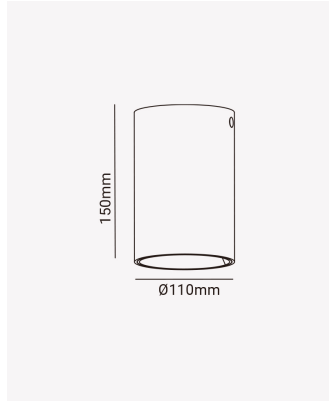

ECO 84202 | Spot sobrepor direcionável PAR20 redondo branco

Dados Elétricos

Potência: Máx. 40W

Dados Gerais

Soquete:	E27
Compatível:	Lâmpadas PAR20
Grau de Proteção:	IP20
Cor:	Branco
Dimensões:	Ø110 x 150mm
Garantia:	1 ano
Descrição do produto:	Spot - sobrepor, direcionável, redondo, PAR20, máx. 40W, branco
Composição:	Policarbonato
Conteúdo:	1 soquete E27 *Lâmpada não acompanha.
Validade:	Indeterminado