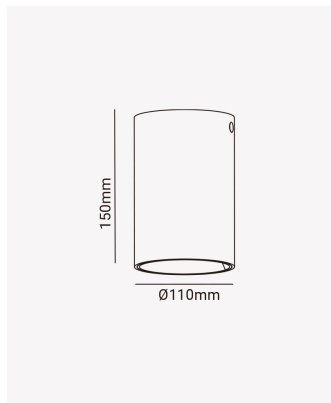

## OPS 84202 | Spot sobrepor direcionável PAR20 redondo branco

### Dados Elétricos

Potência: Máx. 40W

### Dados Gerais

Soquete:	E27
Compatível:	Lâmpadas PAR20
Grau de Proteção:	IP20
Cor:	Branco
Dimensões:	Ø110 x 150mm
Garantia:	1 ano
Descrição do produto:	Spot - sobrepor, direcionável, redondo, PAR20, máx. 40W, branco
SKU:	OPS 84202
Composição:	Policarbonato
Conteúdo:	1 soquete E27 *Lâmpada não acompanha.
Validade:	Indeterminado