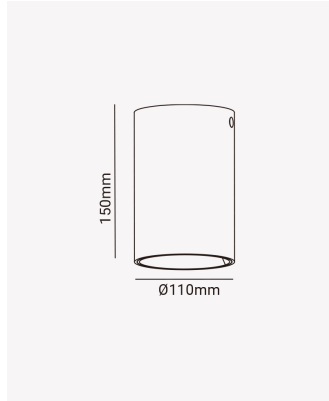

## OPS 84202 | Spot sobrepor direcionável PAR20 redondo branco

### Dados Elétricos

Potência: Máx. 40W

### Dados Gerais

Soquete:	E27
Compatível:	Lâmpadas PAR20
Grau de Proteção:	IP20
Cor:	Branco
Dimensões:	Ø110 x 150mm
Garantia:	1 ano
Descrição do produto:	Spot - sobrepor, direcionável, redondo, PAR20, máx. 40W, branco
SKU:	OPS 84202
Composição:	Policarbonato
Conteúdo:	1 soquete E27 *Lâmpada não acompanha.
Validade:	Indeterminado