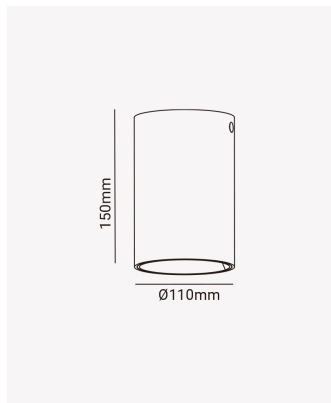

OPS 84219 | Spot sobrepor direcionável PAR20 redondo preto

Dados Elétricos

Potência: Máx. 40W

Dados Gerais

Soquete:	E27
Compatível:	Lâmpadas PAR20
Grau de Proteção:	IP20
Cor:	Preto
Dimensões:	Ø110 x 150mm
Garantia:	1 ano
Descrição do produto:	Spot - sobrepor, direcionável, redondo, PAR20, máx. 40W, preto
SKU:	OPS 84219
Composição:	Policarbonato
Conteúdo:	1 soquete E27 *Lâmpada não acompanha.
Validade:	Indeterminado