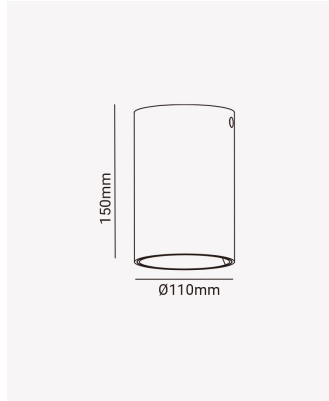

ECO 84219 | Spot sobrepor direcionável PAR20 redondo preto

Dados Elétricos

Potência: Máx. 40W

Dados Gerais

Soquete:	E27
Compatível:	Lâmpadas PAR20
Grau de Proteção:	IP20
Cor:	Preto
Dimensões:	Ø110 x 150mm
Garantia:	1 ano
Descrição do produto:	Spot - sobrepor, direcionável, redondo, PAR20, máx. 40W, preto
Composição:	Policarbonato
Conteúdo:	1 soquete E27 *Lâmpada não acompanha.
Validade:	Indeterminado