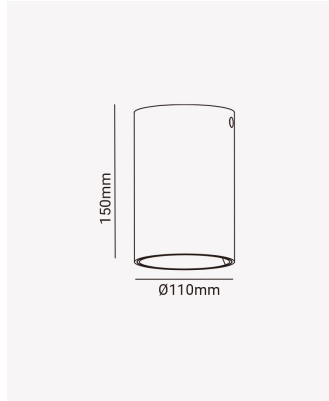

OPS 84219 | Spot sobrepor direcionável PAR20 redondo preto

Dados Elétricos

Potência: Máx. 40W

Dados Gerais

| | |
|-----------------------|--|
| Soquete: | E27 |
| Compatível: | Lâmpadas PAR20 |
| Grau de Proteção: | IP20 |
| Cor: | Preto |
| Dimensões: | Ø110 x 150mm |
| Garantia: | 1 ano |
| Descrição do produto: | Spot - sobrepor, direcionável, redondo, PAR20, máx. 40W, preto |
| SKU: | OPS 84219 |
| Composição: | Policarbonato |
| Conteúdo: | 1 soquete E27 *Lâmpada não acompanha. |
| Validade: | Indeterminado |