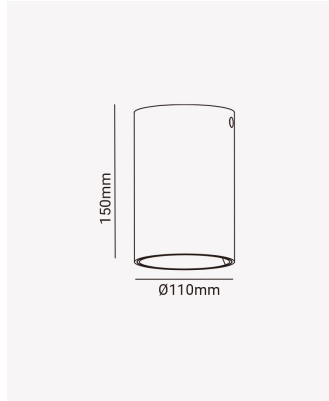

## OPS 84219 | Spot sobrepor direcionável PAR20 redondo preto

### Dados Elétricos

Potência: Máx. 40W

### Dados Gerais

Soquete:	E27
Compatível:	Lâmpadas PAR20
Grau de Proteção:	IP20
Cor:	Preto
Dimensões:	Ø110 x 150mm
Garantia:	1 ano
Descrição do produto:	Spot - sobrepor, direcionável, redondo, PAR20, máx. 40W, preto
SKU:	OPS 84219
Composição:	Policarbonato
Conteúdo:	1 soquete E27 *Lâmpada não acompanha.
Validade:	Indeterminado