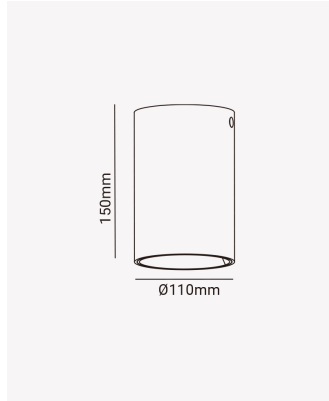

OPS 84219 | Spot sobrepor direcionável PAR20 redondo preto

Dados Elétricos

Potência: Máx. 40W

Dados Gerais

Soquete:	E27
Compatível:	Lâmpadas PAR20
Grau de Proteção:	IP20
Cor:	Preto
Dimensões:	Ø110 x 150mm
Garantia:	1 ano
Descrição do produto:	Spot - sobrepor, direcionável, redondo, PAR20, máx. 40W, preto
SKU:	OPS 84219
Composição:	Policarbonato
Conteúdo:	1 soquete E27 *Lâmpada não acompanha.
Validade:	Indeterminado