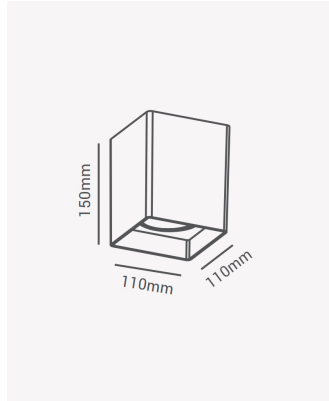

OPS 81553 | Spot sobrepor direcionável PAR20 quadrado branco

Dados Elétricos

Potência: Máx. 40W

Dados Gerais

Soquete:	E27
Compatível:	Lâmpadas PAR20
Grau de Proteção:	IP20
Cor:	Branco
Dimensões:	110 x 110 x 150mm
Garantia:	1 ano
Descrição do produto:	Spot - sobrepor, direcionável, quadrado, PAR20, máx. 40W, branco
SKU:	OPS 81553
Composição:	Policarbonato
Conteúdo:	1 soquete E27 *Lâmpada não acompanha.
Validade:	Indeterminado