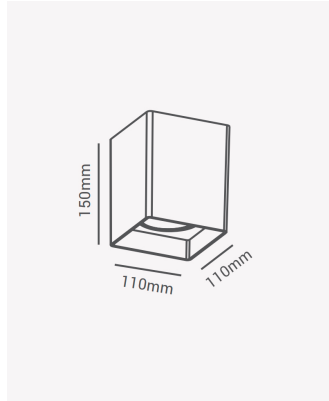

## ECO 81553 | Spot sobrepor direcionável PAR20 quadrado branco

### Dados Elétricos

Potência: Máx. 40W

### Dados Gerais

Soquete:	E27
Compatível:	Lâmpadas PAR20
Grau de Proteção:	IP20
Cor:	Branco
Dimensões:	110 x 110 x 150mm
Garantia:	1 ano
Descrição do produto:	Spot - sobrepor, direcionável, quadrado, PAR20, máx. 40W, branco
Composição:	Policarbonato
Conteúdo:	1 soquete E27 *Lâmpada não acompanha.
Validade:	Indeterminado