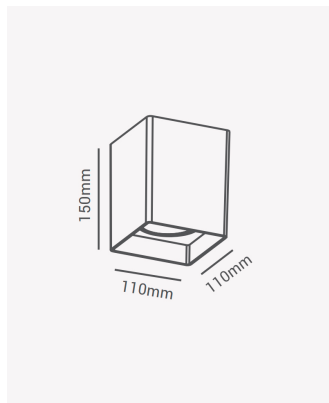

## OPS 81553 | Spot sobrepor direcionável PAR20 quadrado branco

### Dados Elétricos

Potência: Máx. 40W

### Dados Gerais

Soquete:	E27
Compatível:	Lâmpadas PAR20
Grau de Proteção:	IP20
Cor:	Branco
Dimensões:	110 x 110 x 150mm
Garantia:	1 ano
Descrição do produto:	Spot - sobrepor, direcionável, quadrado, PAR20, máx. 40W, branco
SKU:	OPS 81553
Composição:	Policarbonato
Conteúdo:	1 soquete E27 *Lâmpada não acompanha.
Validade:	Indeterminado