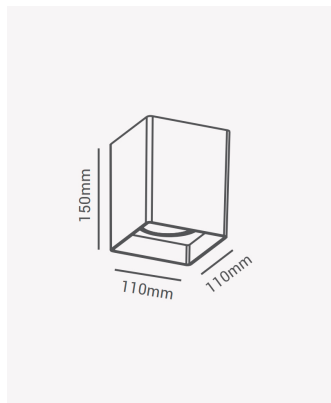

OPS 81553 | Spot sobrepor direcionável PAR20 quadrado branco

Dados Elétricos

Potência: Máx. 40W

Dados Gerais

| | |
|-----------------------|--|
| Soquete: | E27 |
| Compatível: | Lâmpadas PAR20 |
| Grau de Proteção: | IP20 |
| Cor: | Branco |
| Dimensões: | 110 x 110 x 150mm |
| Garantia: | 1 ano |
| Descrição do produto: | Spot - sobrepor, direcionável, quadrado, PAR20, máx. 40W, branco |
| SKU: | OPS 81553 |
| Composição: | Policarbonato |
| Conteúdo: | 1 soquete E27 *Lâmpada não acompanha. |
| Validade: | Indeterminado |