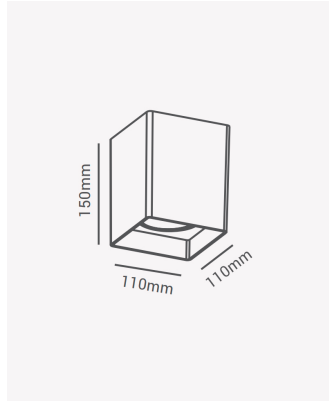

OPS 81553 | Spot sobrepor direcionável PAR20 quadrado branco

Dados Elétricos

Potência: Máx. 40W

Dados Gerais

Soquete:	E27
Compatível:	Lâmpadas PAR20
Grau de Proteção:	IP20
Cor:	Branco
Dimensões:	110 x 110 x 150mm
Garantia:	1 ano
Descrição do produto:	Spot - sobrepor, direcionável, quadrado, PAR20, máx. 40W, branco
SKU:	OPS 81553
Composição:	Polycarbonato
Conteúdo:	1 soquete E27 *Lâmpada não acompanha.
Validade:	Indeterminado