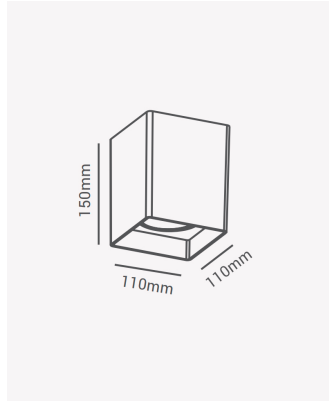

OPS 81560 | Spot sobrepor direcionável PAR20 quadrado preto

Dados Elétricos

Potência: Máx. 40W

Dados Gerais

Soquete:	E27
Compatível:	Lâmpadas PAR20
Grau de Proteção:	IP20
Cor:	Preto
Dimensões:	110 x 110 x 150mm
Garantia:	1 ano
Descrição do produto:	Spot - sobrepor, direcionável, quadrado, PAR20, máx. 40W, preto
SKU:	OPS 81560
Composição:	Policarbonato
Conteúdo:	1 soquete E27 *Lâmpada não acompanha.
Validade:	Indeterminado