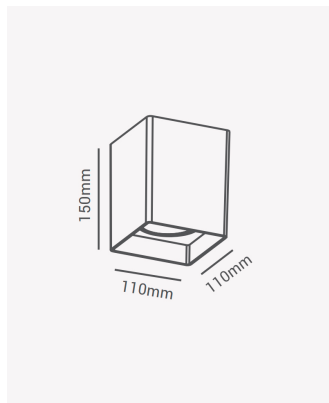

OPS 81560 | Spot sobrepor direcionável PAR20 quadrado preto

Dados Elétricos

Potência: Máx. 40W

Dados Gerais

Soquete:	E27
Compatível:	Lâmpadas PAR20
Grau de Proteção:	IP20
Cor:	Preto
Dimensões:	110 x 110 x 150mm
Garantia:	1 ano
Descrição do produto:	Spot - sobrepor, direcionável, quadrado, PAR20, máx. 40W, preto
SKU:	OPS 81560
Composição:	Policarbonato
Conteúdo:	1 soquete E27 *Lâmpada não acompanha.
Validade:	Indeterminado