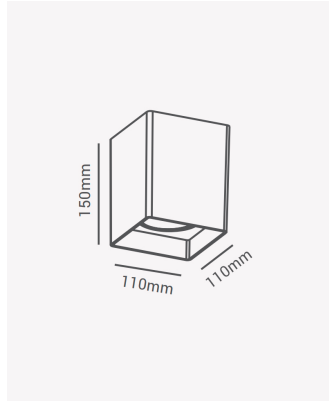

ECO 81560 | Spot sobrepor direcionável PAR20 quadrado preto

Dados Elétricos

Potência: Máx. 40W

Dados Gerais

Soquete:	E27
Compatível:	Lâmpadas PAR20
Grau de Proteção:	IP20
Cor:	Preto
Dimensões:	110 x 110 x 150mm
Garantia:	1 ano
Descrição do produto:	Spot - sobrepor, direcionável, quadrado, PAR20, máx. 40W, preto
Composição:	Policarbonato
Conteúdo:	1 soquete E27 *Lâmpada não acompanha.
Validade:	Indeterminado