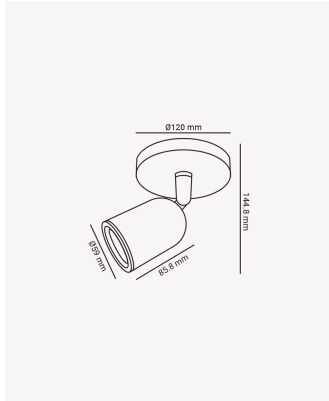

## ECO 36236 | Spot sobrepor direcionável com canopla 3000K branco

### Dados Elétricos

Potência:	7W
Frequência:	60Hz
Fator de Potência:	>0.45
Corrente máxima:	0.15A
Tensão:	100-240V
Tipo de tensão:	Bivolt
Temperatura de operação:	0°C a 40°C

### Dados Fotométricos

Temperatura de cor:	3000K
Fluxo luminoso:	560lm
Ângulo:	45°
IRC:	>80

### Dados Gerais

Grau de Proteção:	IP20
Cor:	Branco
Dimensões:	Ø120 x 144.8 x 85.5mm
Garantia:	1 ano
Descrição do produto:	Spot - sobrepor, direcionável, com canopla, LED, 3000K, bivolt, branco
Composição:	Policarbonato
Conteúdo:	1 Spot LED e 1 canopla
Validade:	Indeterminado