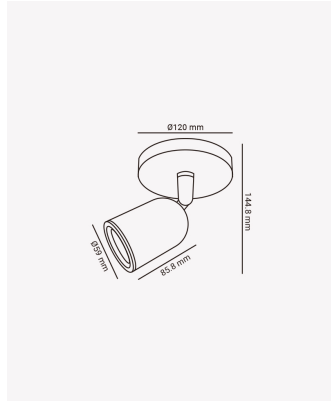

ECO 36236 | Spot sobrepor direcionável com canopla 3000K branco

Dados Elétricos

Potência:	7W
Frequência:	60Hz
Fator de Potência:	>0.45
Corrente máxima:	0.15A
Tensão:	100-240V
Tipo de tensão:	Bivolt
Temperatura de operação:	0°C a 40°C

Dados Fotométricos

Temperatura de cor:	3000K
Fluxo luminoso:	560lm
Ângulo:	45°
IRC:	>80

Dados Gerais

Grau de Proteção:	IP20
Cor:	Branco
Dimensões:	Ø120 x 144.8 x 85.5mm
Garantia:	1 ano
Descrição do produto:	Spot - sobrepor, direcionável, com canopla, LED, 3000K, bivolt, branco
SKU:	ECO 36236
Composição:	Policarbonato
Conteúdo:	1 Spot LED e 1 canopla
Validade:	Indeterminado