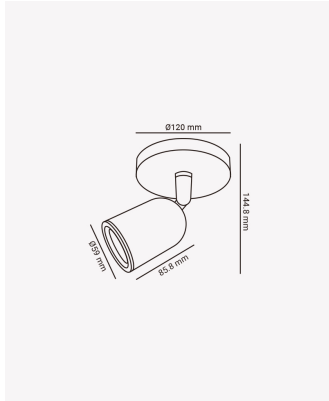

ECO 36243 | Spot sobrepor direcionável com canopla 6500K branco

Dados Elétricos

Potência:	7W
Frequência:	60Hz
Fator de Potência:	>0.45
Corrente máxima:	0.15A
Tensão:	100-240V
Tipo de tensão:	Bivolt
Temperatura de operação:	0°C a 40°C

Dados Fotométricos

Temperatura de cor:	6500K
Fluxo luminoso:	560lm
Ângulo:	45°
IRC:	>80

Dados Gerais

Grau de Proteção:	IP20
Cor:	Branco
Dimensões:	Ø120 x 144.8 x 85.5mm
Garantia:	1 ano
Descrição do produto:	Spot - sobrepor, direcionável, com canopla, LED, 6500K, bivolt, branco
SKU:	ECO 36243
Composição:	Policarbonato
Conteúdo:	1 Spot LED e 1 canopla
Validade:	Indeterminado