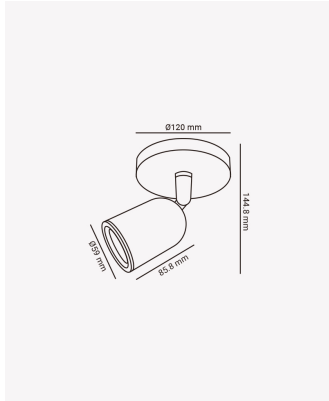

## ECO 36243 | Spot sobrepor direcionável com canopla 6500K branco

### Dados Elétricos

Potência:	7W
Frequência:	60Hz
Fator de Potência:	>0.45
Corrente máxima:	0.15A
Tensão:	100-240V
Tipo de tensão:	Bivolt
Temperatura de operação:	0°C a 40°C

### Dados Fotométricos

Temperatura de cor:	6500K
Fluxo luminoso:	560lm
Ângulo:	45°
IRC:	>80

### Dados Gerais

Grau de Proteção:	IP20
Cor:	Branco
Dimensões:	Ø120 x 144.8 x 85.5mm
Garantia:	1 ano
Descrição do produto:	Spot - sobrepor, direcionável, com canopla, LED, 6500K, bivolt, branco
Composição:	Policarbonato
Conteúdo:	1 Spot LED e 1 canopla
Validade:	Indeterminado