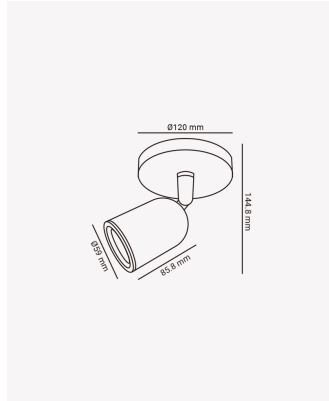

## ECO 36267 | Spot direcionável com canopla pt-6500K

### Dados Elétricos

Potência:	7W
Frequência:	60Hz
Fator de Potência:	>0.45
Corrente máxima:	0.15A
Tensão:	100-240V
Tipo de tensão:	Bivolt
Temperatura de operação:	0°C a 40°C

### Dados Fotométricos

Temperatura de cor:	6500K
Fluxo luminoso:	560lm
Ângulo:	45°
IRC:	>80

### Dados Gerais

Grau de Proteção:	IP20
Cor:	Preto
Dimensões:	Ø120 x 144.8 x 85.5mm
Garantia:	1 ano
Descrição do produto:	Spot - sobrepor, direcionável, com canopla, LED, 6500K, bivolt, preto
Composição:	Policarbonato
Conteúdo:	1 Spot LED e 1 canopla
Validade:	Indeterminado