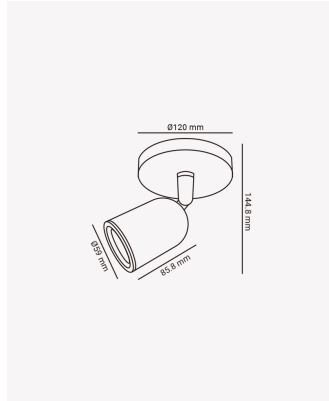

ECO 36267 | Spot direcionável com canopla pt-6500K

Dados Elétricos

Potência:	7W
Frequência:	60Hz
Fator de Potência:	>0.45
Corrente máxima:	0.15A
Tensão:	100-240V
Tipo de tensão:	Bivolt
Temperatura de operação:	0°C a 40°C

Dados Fotométricos

Temperatura de cor:	6500K
Fluxo luminoso:	560lm
Ângulo:	45°
IRC:	>80

Dados Gerais

Grau de Proteção:	IP20
Cor:	Preto
Dimensões:	Ø120 x 144.8 x 85.5mm
Garantia:	1 ano
Descrição do produto:	Spot - sobrepor, direcionável, com canopla, LED, 6500K, bivolt, preto
SKU:	ECO 36267
Composição:	Policarbonato
Conteúdo:	1 Spot LED e 1 canopla
Validade:	Indeterminado