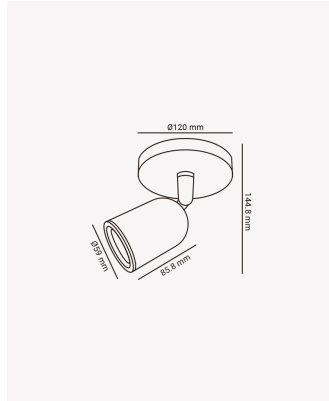

## ECO 36250 | Spot sobrepor direcionável com canopla 3000K preto

### Dados Elétricos

Potência:	7W
Frequência:	60Hz
Fator de Potência:	>0.45
Corrente máxima:	0.15A
Tensão:	100-240V
Tipo de tensão:	Bivolt
Temperatura de operação:	0°C a 40°C

### Dados Fotométricos

Temperatura de cor:	3000K
Fluxo luminoso:	560lm
Ângulo:	45°
IRC:	>80

### Dados Gerais

Grau de Proteção:	IP20
Cor:	Preto
Dimensões:	Ø120 x 144.8 x 85.5mm
Garantia:	1 ano
Descrição do produto:	Spot - sobrepor, direcionável, com canopla, LED, 3000K, bivolt, preto
Composição:	Policarbonato
Conteúdo:	1 Spot LED e 1 canopla
Validade:	Indeterminado