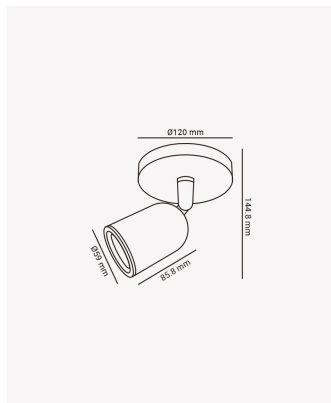

## ECO 36250 | Spot sobrepor direcionável com canopla 3000K preto

### Dados Elétricos

Potência:	7W
Frequência:	60Hz
Fator de Potência:	>0.45
Corrente máxima:	0.15A
Tensão:	100-240V
Tipo de tensão:	Bivolt
Temperatura de operação:	0°C a 40°C

### Dados Fotométricos

Temperatura de cor:	3000K
Fluxo luminoso:	560lm
Ângulo:	45°
IRC:	>80

### Dados Gerais

Grau de Proteção:	IP20
Cor:	Preto
Dimensões:	Ø120 x 144.8 x 85.5mm
Garantia:	1 ano
Descrição do produto:	Spot - sobrepor, direcionável, com canopla, LED, 3000K, bivolt, preto
SKU:	ECO 36250
Composição:	Policarbonato
Conteúdo:	1 Spot LED e 1 canopla
Validade:	Indeterminado