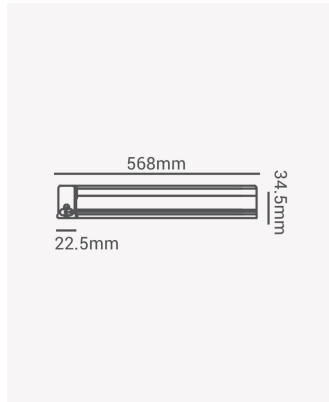

### Dados Elétricos

Potência:	8W
Frequência:	50/60Hz
Fator de Potência:	>0.5
Corrente máxima:	0.134A
Tensão:	100-240V
Tipo de tensão:	Bivolt
Temperatura de operação:	0°C a 40°C

### Dados Fotométricos

Temperatura de cor:	6500K
Fluxo luminoso:	680lm
Ângulo:	120°
IRC:	>80

### Dados Gerais

Grau de Proteção:	IP20
Cor:	Branco
Peso:	120g
Dimensões:	568 x 34.5 x 22.5mm
Garantia:	1 ano
Descrição do produto:	Linea - 8W, 6500K, bivolt, branco
Composição:	Policarbonato
Conteúdo:	1 cabo de força, 2 braçadeiras, 2 parafusos, 2 buchas, 1 plug
Validade:	Indeterminado