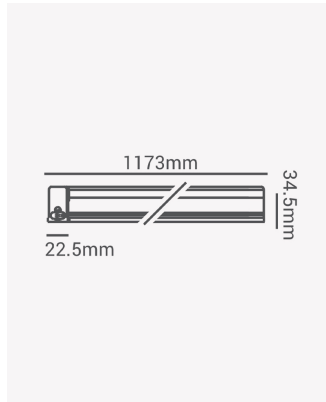

ECO 32955 | Eco Linea 16W 3000K

Dados Elétricos

Potência:	16W
Frequência:	50/60Hz
Fator de Potência:	>0.5
Corrente máxima:	0.134A
Tensão:	100-240V
Tipo de tensão:	Bivolt
Temperatura de operação:	0°C a 40°C

Dados Fotométricos

Temperatura de cor:	3000K
Fluxo luminoso:	1360lm
Ângulo:	120°
IRC:	>80

Dados Gerais

Grau de Proteção:	IP20
Cor:	Branco
Peso:	232g
Dimensões:	1173 x 34.5 x 22.5mm
Garantia:	1 ano
Descrição do produto:	Linea - 16W, 3000K, bivolt, branco
SKU:	ECO 32955
Composição:	Policarbonato
Conteúdo:	1 cabo de força, 2 braçadeiras, 2 parafusos, 2 buchas, 1 plug
Validade:	Indeterminado