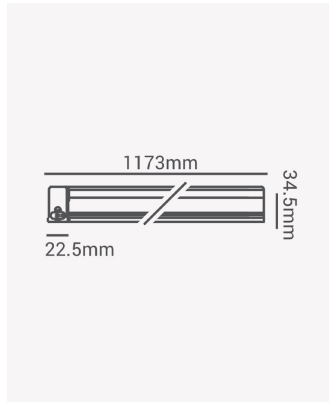

### Dados Elétricos

Potência:	16W
Frequência:	50/60Hz
Fator de Potência:	>0.5
Corrente máxima:	0.134A
Tensão:	100-240V
Tipo de tensão:	Bivolt
Temperatura de operação:	0°C a 40°C

### Dados Fotométricos

Temperatura de cor:	3000K
Fluxo luminoso:	1360lm
Ângulo:	120°
IRC:	>80

### Dados Gerais

Grau de Proteção:	IP20
Cor:	Branco
Peso:	232g
Dimensões:	1173 x 34.5 x 22.5mm
Garantia:	1 ano
Descrição do produto:	Linea - 16W, 3000K, bivolt, branco
SKU:	ECO 32955
Composição:	Policarbonato
Conteúdo:	1 cabo de força, 2 braçadeiras, 2 parafusos, 2 buchas, 1 plug
Validade:	Indeterminado