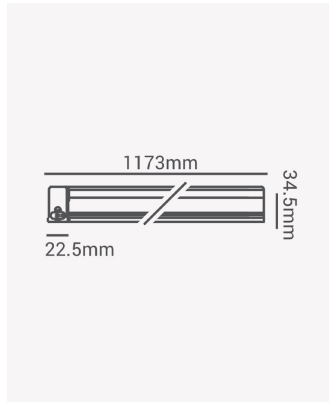

ECO 32962 | Eco Linea 16W 4000K

Dados Elétricos

Potência:	16W
Frequência:	50/60Hz
Fator de Potência:	>0.5
Corrente máxima:	0.134A
Tensão:	100-240V
Tipo de tensão:	Bivolt
Temperatura de operação:	0°C a 40°C

Dados Fotométricos

Temperatura de cor:	4000K
Fluxo luminoso:	1360lm
Ângulo:	120°
IRC:	>80

Dados Gerais

Grau de Proteção:	IP20
Cor:	Branco
Peso:	232g
Dimensões:	1173 x 34.5 x 22.5mm
Garantia:	1 ano
Descrição do produto:	Linea - 16W, 4000K, bivolt, branco
SKU:	ECO 32962
Composição:	Policarbonato
Conteúdo:	1 cabo de força, 2 braçadeiras, 2 parafusos, 2 buchas, 1 plug
Validade:	Indeterminado