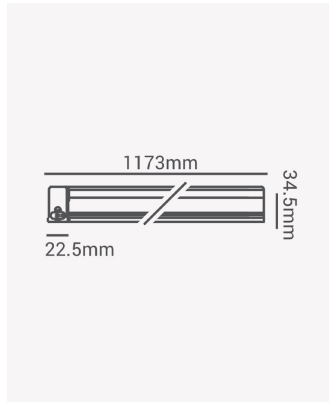

ECO 32962 | Eco Linea 16W 4000K

Dados Elétricos

Potência:	16W
Frequência:	50/60Hz
Fator de Potência:	>0.5
Corrente máxima:	0.134A
Tensão:	100-240V
Tipo de tensão:	Bivolt
Temperatura de operação:	0°C a 40°C

Dados Fotométricos

Temperatura de cor:	4000K
Fluxo luminoso:	1360lm
Ângulo:	120°
IRC:	>80

Dados Gerais

Grau de Proteção:	IP20
Cor:	Branco
Peso:	232g
Dimensões:	1173 x 34.5 x 22.5mm
Garantia:	1 ano
Descrição do produto:	Linea - 16W, 4000K, bivolt, branco
Composição:	Policarbonato
Conteúdo:	1 cabo de força, 2 braçadeiras, 2 parafusos, 2 buchas, 1 plug
Validade:	Indeterminado