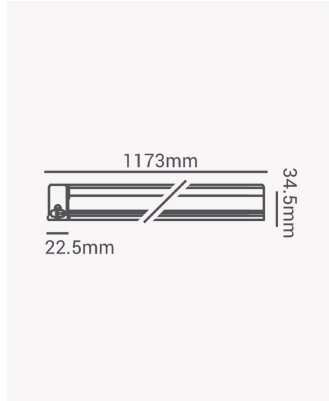

### Dados Elétricos

Potência:	16W
Frequência:	50/60Hz
Fator de Potência:	>0.5
Corrente máxima:	0.134A
Tensão:	100-240V
Tipo de tensão:	Bivolt
Temperatura de operação:	0°C a 40°C

### Dados Fotométricos

Temperatura de cor:	4000K
Fluxo luminoso:	1360lm
Ângulo:	120°
IRC:	>80

### Dados Gerais

Grau de Proteção:	IP20
Cor:	Branco
Peso:	232g
Dimensões:	1173 x 34.5 x 22.5mm
Garantia:	1 ano
Descrição do produto:	Linea - 16W, 4000K, bivolt, branco
SKU:	ECO 32962
Composição:	Policarbonato
Conteúdo:	1 cabo de força, 2 braçadeiras, 2 parafusos, 2 buchas, 1 plug
Validade:	Indeterminado