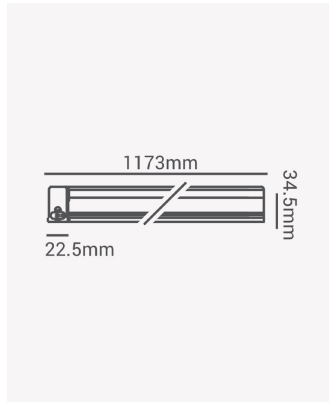

### Dados Elétricos

Potência:	16W
Frequência:	50/60Hz
Fator de Potência:	>0.5
Corrente máxima:	0.134A
Tensão:	100-240V
Tipo de tensão:	Bivolt
Temperatura de operação:	0°C a 40°C

### Dados Fotométricos

Temperatura de cor:	6500K
Fluxo luminoso:	1360lm
Ângulo:	120°
IRC:	>80

### Dados Gerais

Grau de Proteção:	IP20
Cor:	Branco
Peso:	232g
Dimensões:	1173 x 34.5 x 22.5mm
Garantia:	1 ano
Descrição do produto:	Linea - 16W, 6500K, bivolt, branco
SKU:	ECO 32979
Composição:	Policarbonato
Conteúdo:	1 cabo de força, 2 braçadeiras, 2 parafusos, 2 buchas, 1 plug
Validade:	Indeterminado