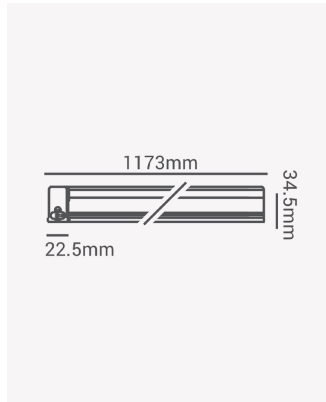

ECO 32979 | Eco Linea 16W 6500K

Dados Elétricos

Potência:	16W
Frequência:	50/60Hz
Fator de Potência:	>0.5
Corrente máxima:	0.134A
Tensão:	100-240V
Tipo de tensão:	Bivolt
Temperatura de operação:	0°C a 40°C

Dados Fotométricos

Temperatura de cor:	6500K
Fluxo luminoso:	1360lm
Ângulo:	120°
IRC:	>80

Dados Gerais

Grau de Proteção:	IP20
Cor:	Branco
Peso:	232g
Dimensões:	1173 x 34.5 x 22.5mm
Garantia:	1 ano
Descrição do produto:	Linea - 16W, 6500K, bivolt, branco
Composição:	Policarbonato
Conteúdo:	1 cabo de força, 2 braçadeiras, 2 parafusos, 2 buchas, 1 plug
Validade:	Indeterminado