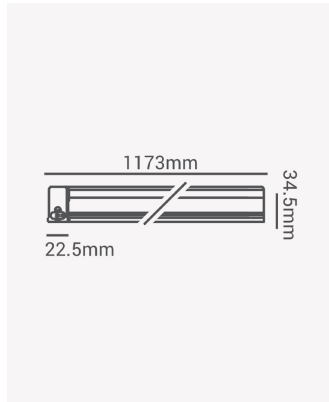

ECO 32979 | Eco Linea 16W 6500K

Dados Elétricos

Potência:	16W
Frequência:	50/60Hz
Fator de Potência:	>0.5
Corrente máxima:	0.134A
Tensão:	100-240V
Tipo de tensão:	Bivolt
Temperatura de operação:	0°C a 40°C

Dados Fotométricos

Temperatura de cor:	6500K
Fluxo luminoso:	1360lm
Ângulo:	120°
IRC:	>80

Dados Gerais

Grau de Proteção:	IP20
Cor:	Branco
Peso:	232g
Dimensões:	1173 x 34.5 x 22.5mm
Garantia:	1 ano
Descrição do produto:	Linea - 16W, 6500K, bivolt, branco
SKU:	ECO 32979
Composição:	Policarbonato
Conteúdo:	1 cabo de força, 2 braçadeiras, 2 parafusos, 2 buchas, 1 plug
Validade:	Indeterminado