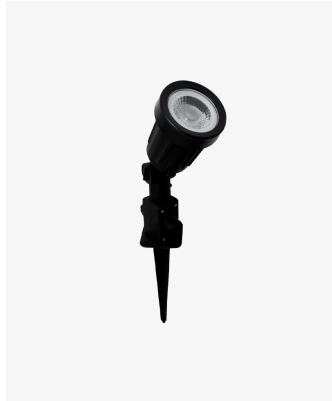

OPS 32634 | Espeto LED 5W Âmbar

Dados Elétricos

Potência:	5W
Frequência:	50/60Hz
Fator de Potência:	>0.5
Corrente máxima:	0.090A
Tensão:	100-240V

Dados Fotométricos

Temperatura de cor:	ÂMBAR
Fluxo luminoso:	-
Ângulo:	38°
IRC:	-

Dados Gerais

Grau de Proteção:	IP65
Cor:	Preto
Peso:	106g
Dimensões:	Ø56 x 265mm
Garantia:	1 ano
Descrição do produto:	Espeto LED - 5W, âmbar, bivolt
SKU:	OPS 32634
Composição:	Policarbonato
Conteúdo:	1 Espeto LED
Validade:	Indeterminada