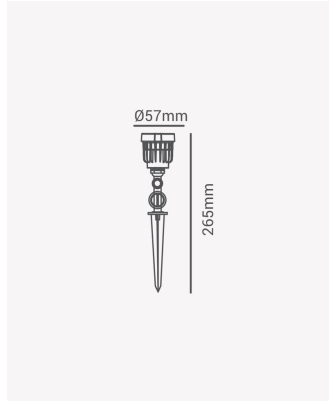

ECO 32634 | Espeto LED 5W Âmbar

Dados Elétricos

Potência:	5W
Frequência:	60Hz
Fator de Potência:	>0.5
Corrente máxima:	0.079A
Tensão:	100-240V
Tipo de tensão:	Bivolt
Temperatura de operação:	0°C a 40°C

Dados Fotométricos

Temperatura de cor:	ÂMBAR
Fluxo luminoso:	350lm
Ângulo:	38°
IRC:	>70

Dados Gerais

Grau de Proteção:	IP65
Cor:	Preto
Peso:	170g
Dimensões:	265 x 57mm
Garantia:	1 ano
Descrição do produto:	Espeto LED - 5W, âmbar, bivolt
Composição:	Policarbonato
Conteúdo:	1 Espeto LED
Validade:	Indeterminado