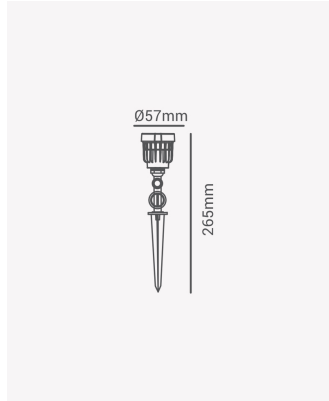

OPS 32634 | Espeto LED 5W Âmbar

Dados Elétricos

Potência:	5W
Frequência:	50/60Hz
Fator de Potência:	>0.5
Corrente máxima:	0.090A
Tensão:	100-240V

Dados Fotométricos

Temperatura de cor:	ÂMBAR
Fluxo luminoso:	-
Ângulo:	38°
IRC:	-

Dados Gerais

Grau de Proteção:	IP65
Cor:	Preto
Peso:	106g
Dimensões:	Ø56 x 265mm
Garantia:	1 ano
Descrição do produto:	Espeto LED - 5W, âmbar, bivolt
SKU:	OPS 32634
Composição:	Policarbonato
Conteúdo:	1 Espeto LED
Validade:	Indeterminada