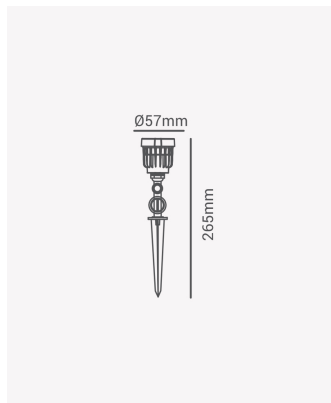

## OPS 32634 | Espeto LED 5W Âmbar

### Dados Elétricos

Potência:	5W
Frequência:	50/60Hz
Fator de Potência:	>0.5
Corrente máxima:	0.090A
Tensão:	100-240V

### Dados Fotométricos

Temperatura de cor:	ÂMBAR
Fluxo luminoso:	-
Ângulo:	38°
IRC:	-

### Dados Gerais

Grau de Proteção:	IP65
Cor:	Preto
Peso:	106g
Dimensões:	Ø56 x 265mm
Garantia:	1 ano
Descrição do produto:	Espeto LED - 5W, âmbar, bivolt
SKU:	OPS 32634
Composição:	Policarbonato
Conteúdo:	1 Espeto LED
Validade:	Indeterminada