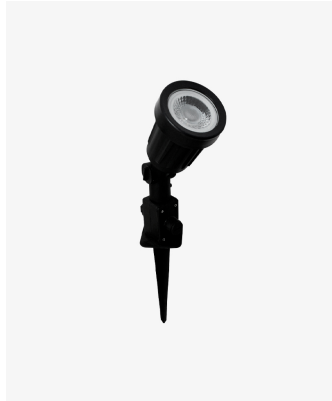

ECO 32634 | Espeto LED 5W Âmbar

Dados Elétricos

Potência:	5W
Frequência:	60Hz
Fator de Potência:	>0.5
Corrente máxima:	0.079A
Tensão:	100-240V
Tipo de tensão:	Bivolt
Temperatura de operação:	0°C a 40°C

Dados Fotométricos

Temperatura de cor:	ÂMBAR
Fluxo luminoso:	350lm
Ângulo:	38°
IRC:	>70

Dados Gerais

Grau de Proteção:	IP65
Cor:	Preto
Peso:	170g
Dimensões:	265 x 57mm
Garantia:	1 ano
Descrição do produto:	Espeto LED - 5W, âmbar, bivolt
SKU:	ECO 32634
Composição:	Policarbonato
Conteúdo:	1 Espeto LED
Validade:	Indeterminado