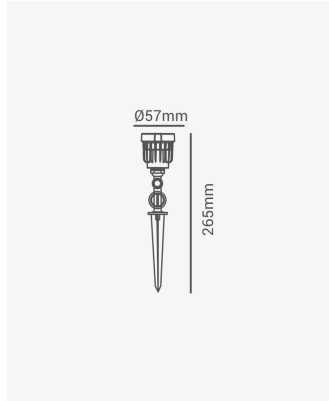

ECO 32634 | Espeto LED 5W Âmbar

Dados Elétricos

Potência:	5W
Frequência:	60Hz
Fator de Potência:	>0.5
Corrente máxima:	0.079A
Tensão:	100-240V
Tipo de tensão:	Bivolt
Temperatura de operação:	0°C a 40°C

Dados Fotométricos

Temperatura de cor:	ÂMBAR
Fluxo luminoso:	350lm
Ângulo:	38°
IRC:	>70

Dados Gerais

Grau de Proteção:	IP65
Cor:	Preto
Peso:	170g
Dimensões:	265 x 57mm
Garantia:	1 ano
Descrição do produto:	Espeto LED - 5W, âmbar, bivolt
SKU:	ECO 32634
Composição:	Policarbonato
Conteúdo:	1 Espeto LED
Validade:	Indeterminado