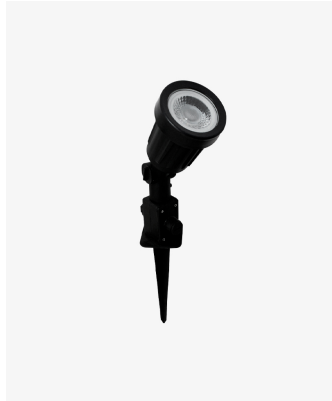

ECO 32634 | Espeto LED 5W Âmbar

Dados Elétricos

Potência:	5W
Frequência:	60Hz
Fator de Potência:	>0.5
Corrente máxima:	0.079A
Tensão:	100-240V
Tipo de tensão:	Bivolt
Temperatura de operação:	0°C a 40°C

Dados Fotométricos

Temperatura de cor:	ÂMBAR
Fluxo luminoso:	350lm
Ângulo:	38°
IRC:	>70

Dados Gerais

Grau de Proteção:	IP65
Cor:	Preto
Peso:	170g
Dimensões:	265 x 57mm
Garantia:	1 ano
Descrição do produto:	Espeto LED - 5W, âmbar, bivolt
Composição:	Policarbonato
Conteúdo:	1 Espeto LED
Validade:	Indeterminado