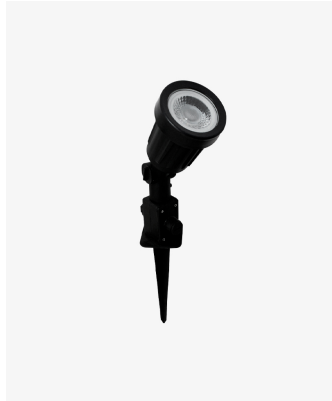

ECO 32627 | Espeto LED 5W Verde

Dados Elétricos

Potência:	5W
Frequência:	60Hz
Fator de Potência:	>0.5
Corrente máxima:	0.079A
Tensão:	100-240V
Tipo de tensão:	Bivolt
Temperatura de operação:	0°C a 40°C

Dados Fotométricos

Temperatura de cor:	VERDE
Fluxo luminoso:	350lm
Ângulo:	38°
IRC:	>70

Dados Gerais

Grau de Proteção:	IP65
Cor:	Preto
Peso:	170g
Dimensões:	265 x 57mm
Garantia:	1 ano
Descrição do produto:	Espeto LED - 5W, verde, bivolt
SKU:	ECO 32627
Composição:	Policarbonato
Conteúdo:	1 Espeto LED
Validade:	Indeterminado