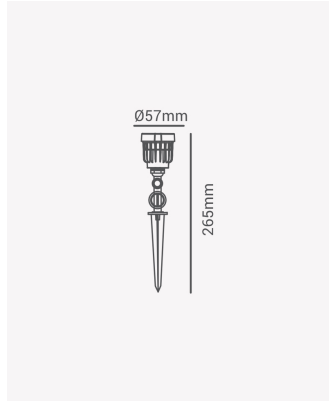

ECO 32627 | Espeto LED 5W Verde

Dados Elétricos

Potência:	5W
Frequência:	60Hz
Fator de Potência:	>0.5
Corrente máxima:	0.079A
Tensão:	100-240V
Tipo de tensão:	Bivolt
Temperatura de operação:	0°C a 40°C

Dados Fotométricos

Temperatura de cor:	VERDE
Fluxo luminoso:	350lm
Ângulo:	38°
IRC:	>70

Dados Gerais

Grau de Proteção:	IP65
Cor:	Preto
Peso:	170g
Dimensões:	265 x 57mm
Garantia:	1 ano
Descrição do produto:	Espeto LED - 5W, verde, bivolt
Composição:	Policarbonato
Conteúdo:	1 Espeto LED
Validade:	Indeterminado