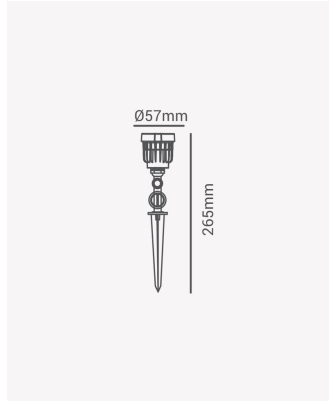

ECO 32627 | Espeto LED 5W Verde

Dados Elétricos

Potência:	5W
Frequência:	60Hz
Fator de Potência:	>0.5
Corrente máxima:	0.079A
Tensão:	100-240V
Tipo de tensão:	Bivolt
Temperatura de operação:	0°C a 40°C

Dados Fotométricos

Temperatura de cor:	VERDE
Fluxo luminoso:	350lm
Ângulo:	38°
IRC:	>70

Dados Gerais

Grau de Proteção:	IP65
Cor:	Preto
Peso:	170g
Dimensões:	265 x 57mm
Garantia:	1 ano
Descrição do produto:	Espeto LED - 5W, verde, bivolt
SKU:	ECO 32627
Composição:	Policarbonato
Conteúdo:	1 Espeto LED
Validade:	Indeterminado