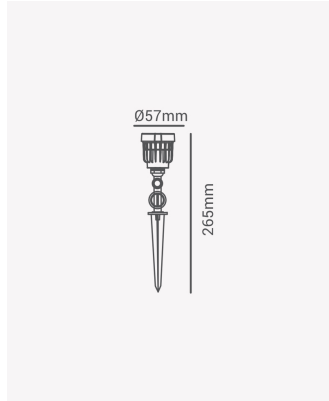

OPS 32627 | Espeto LED 5W Verde

Dados Elétricos

Potência:	5W
Frequência:	50/60Hz
Fator de Potência:	>0.5
Corrente máxima:	0.090A
Tensão:	100-240V

Dados Fotométricos

Temperatura de cor:	VERDE
Fluxo luminoso:	-
Ângulo:	38°
IRC:	-

Dados Gerais

Grau de Proteção:	IP65
Cor:	Preto
Peso:	106g
Dimensões:	Ø56 x 265mm
Garantia:	1 ano
Descrição do produto:	Espeto LED - 5W, verde, bivolt
SKU:	OPS 32627
Composição:	Policarbonato
Conteúdo:	1 Espeto LED
Validade:	Indeterminada