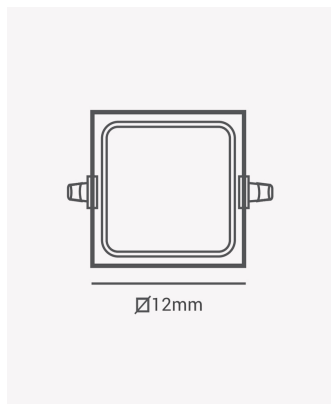

ECO 30104 | Pannel embutir 6W 3000K

Dados Elétricos

Potência:	6W
Frequência:	60Hz
Fator de Potência:	>0.5
Corrente máxima:	0.084A
Tensão:	100-240V
Tipo de tensão:	Bivolt
Temperatura de operação:	0°C a 40°C

Dados Fotométricos

Temperatura de cor:	3000K
Fluxo luminoso:	360lm
Ângulo:	120°
IRC:	>70

Dados Gerais

Grau de Proteção:	IP20
Cor:	Branco
Peso:	92g
Dimensões:	120 x 120 x 25mm
Nicho:	105 x 105mm
Garantia:	1 ano
Descrição do produto:	Pannel - embutir, 6W, 3000K, máx. 360lm, bivolt, quadrado, branco
SKU:	ECO 30104
Composição:	Policarbonato
Conteúdo:	1 pannel LED
Validade:	Indeterminado