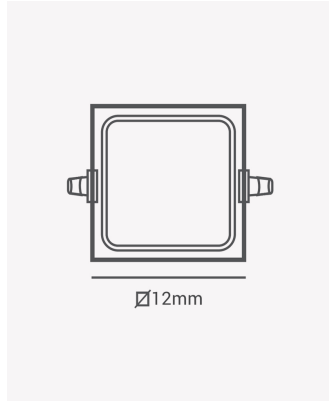

## ECO 30104 | Painel embutir 6W 3000K

### Dados Fotométricos

Temperatura de cor:	3000K
Fluxo luminoso:	360lm
Ângulo:	120°
IRC:	>70

### Dados Gerais

Grau de Proteção:	IP20
Cor:	Branco
Peso:	92g
Dimensões:	120 x 120 x 25mm
Nicho:	105 x 105mm
Garantia:	1 ano
Descrição do produto:	Painel - embutir, 6W, 3000K, máx. 360lm, bivolt, quadrado, branco
Composição:	Policarbonato
Conteúdo:	1 painel LED
Validade:	Indeterminado