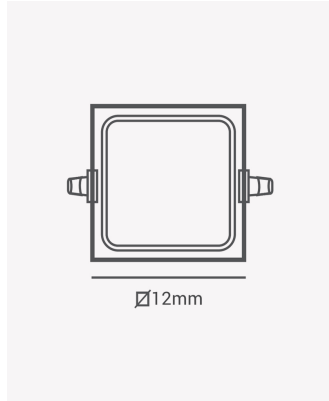

ECO 30128 | Panel embutir 6W 6500K

Dados Elétricos

Potência:	6W
Frequência:	60Hz
Fator de Potência:	>0.5
Corrente máxima:	0.084A
Tensão:	100-240V
Tipo de tensão:	Bivolt
Temperatura de operação:	0°C a 40°C

Dados Fotométricos

Temperatura de cor:	6500K
Fluxo luminoso:	270lm
Ângulo:	120°
IRC:	>70

Dados Gerais

Grau de Proteção:	IP20
Cor:	Branco
Peso:	92g
Dimensões:	120 x 120 x 25mm
Nicho:	105 x 105mm
Garantia:	1 ano
Descrição do produto:	Painel - embutir, 6W, 6500K, máx. 360lm, bivolt, quadrado, branco
Composição:	Policarbonato
Conteúdo:	1 painel LED
Validade:	Indeterminado