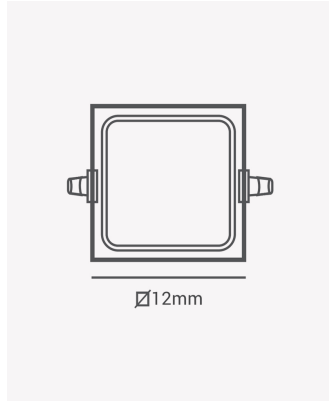

ECO 30128 | Painel embutir 6W 6500K

Dados Elétricos

Potência:	6W
Frequência:	60Hz
Fator de Potência:	>0.5
Corrente máxima:	0.084A
Tensão:	100-240V
Tipo de tensão:	Bivolt
Temperatura de operação:	0°C a 40°C

Dados Fotométricos

Temperatura de cor:	6500K
Fluxo luminoso:	270lm
Ângulo:	120°
IRC:	>70

Dados Gerais

Grau de Proteção:	IP20
Cor:	Branco
Peso:	92g
Dimensões:	120 x 120 x 25mm
Nicho:	105 x 105mm
Garantia:	1 ano
Descrição do produto:	Painel - embutir, 6W, 6500K, máx. 360lm, bivolt, quadrado, branco
SKU:	ECO 30128
Composição:	Policarbonato
Conteúdo:	1 painel LED
Validade:	Indeterminado