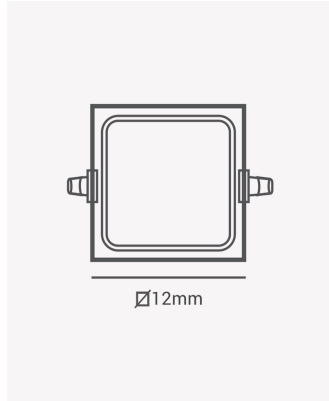

OPS 30128 | Pannel embutir 6W 6500K

Dados Elétricos

Potência:	6W
Frequência:	60Hz
Fator de Potência:	>0.5
Corrente máxima:	0.084A
Tensão:	100-240V
Tipo de tensão:	Bivolt
Temperatura de operação:	0°C a 40°C

Dados Fotométricos

Temperatura de cor:	6500K
Fluxo luminoso:	270lm
Ângulo:	120°
IRC:	>70

Dados Gerais

Grau de Proteção:	IP20
Cor:	Branco
Peso:	92g
Dimensões:	120 x 120 x 25mm
Nicho:	105 x 105mm
Garantia:	1 ano
Descrição do produto:	Pannel - embutir, 6W, 6500K, máx. 360lm, bivolt, quadrado, branco
SKU:	OPS 30128
Composição:	Policarbonato
Conteúdo:	1 pannel LED
Validade:	Indeterminado