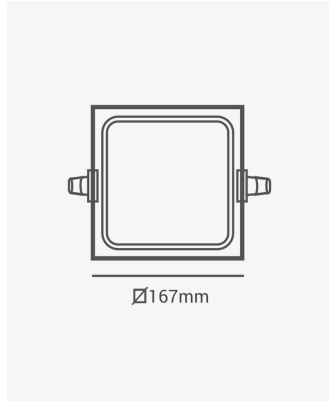

ECO 32498 | Painel embutir 12W 3000K

Dados Elétricos

Potência:	12W
Frequência:	60Hz
Fator de Potência:	>0.5
Corrente máxima:	0.15A
Tensão:	100-240V
Tipo de tensão:	Bivolt
Temperatura de operação:	0°C a 40°C

Dados Fotométricos

Temperatura de cor:	3000K
Fluxo luminoso:	600lm
Ângulo:	120°
IRC:	>70

Dados Gerais

Grau de Proteção:	IP20
Cor:	Branco
Peso:	117g
Dimensões:	167 x 167 x 25mm
Nicho:	152 x 152mm
Garantia:	1 ano
Descrição do produto:	Painel - embutir, 12W, 3000K, máx. 960lm, bivolt, quadrado, branco
Composição:	Alumínio
Conteúdo:	1 painel de LED
Validade:	Indeterminado