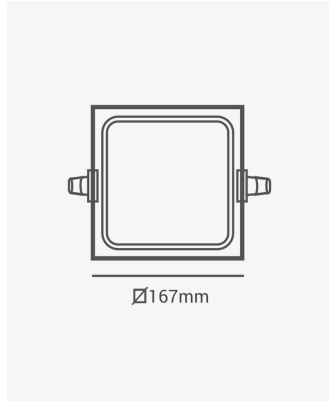

OPS 32498 | Pannel embutir 12W 3000K

Dados Elétricos

Potência:	12W
Frequência:	60Hz
Fator de Potência:	>0.5
Corrente máxima:	0.19A
Tensão:	100-240V
Tipo de tensão:	Bivolt
Temperatura de operação:	0°C a 40°C

Dados Fotométricos

Temperatura de cor:	3000K
Fluxo luminoso:	960lm
Ângulo:	120°
IRC:	>80

Dados Gerais

Grau de Proteção:	IP20
Cor:	Branco
Peso:	238g
Dimensões:	167 x 167 x 17mm
Nicho:	155 x 155mm
Garantia:	2 anos
Descrição do produto:	Pannel embutir quadrado, 12W, 3000K, 960lm, bivolt, branco
SKU:	OPS 32498
Composição:	Alumínio
Conteúdo:	1 pannel LED
Validade:	Indeterminada