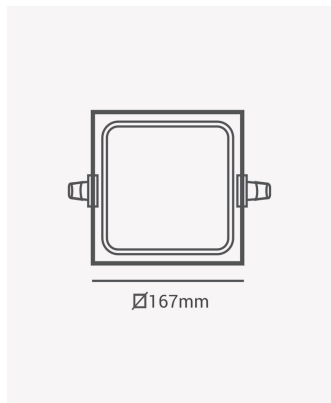

OPS 32498 | Pannel embutir 12W 3000K

Dados Elétricos

Potência:	12W
Frequência:	60Hz
Fator de Potência:	>0.5
Corrente máxima:	0.19A
Tensão:	100-240V
Tipo de tensão:	Bivolt
Temperatura de operação:	0°C a 40°C

Dados Fotométricos

Temperatura de cor:	3000K
Fluxo luminoso:	960lm
Ângulo:	120°
IRC:	>80

Dados Gerais

Grau de Proteção:	IP20
Cor:	Branco
Peso:	238g
Dimensões:	167 x 167 x 17mm
Nicho:	155 x 155mm
Garantia:	2 anos
Descrição do produto:	Pannel embutir quadrado, 12W, 3000K, 960lm, bivolt, branco
SKU:	OPS 32498
Composição:	Alumínio
Conteúdo:	1 pannel LED
Validade:	Indeterminada