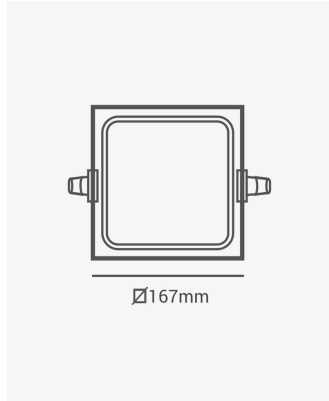

## OPS 30135 | Panel embutir 12W 4000K

### Dados Fotométricos

Temperatura de cor:	4000K
Fluxo luminoso:	960lm
Ângulo:	120°
IRC:	>80

### Dados Gerais

Grau de Proteção:	IP20
Cor:	Branco
Peso:	238g
Dimensões:	167 x 167 x 17mm
Nicho:	155 x 155mm
Garantia:	2 anos
Descrição do produto:	Painel embutir quadrado, 12W, 4000K, 960lm, bivolt, branco
SKU:	OPS 30135
Composição:	Alumínio
Conteúdo:	1 painel LED
Validade:	Indeterminada