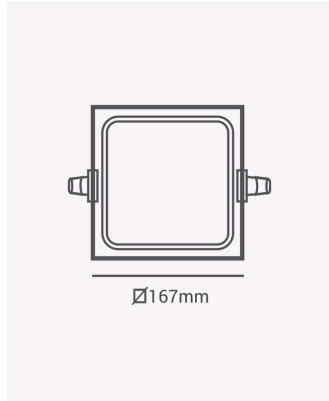

ECO 30135 | Painel embutir 12W 4000K

Dados Elétricos

Potência:	12W
Frequência:	60Hz
Fator de Potência:	>0.5
Corrente máxima:	0.15A
Tensão:	100-240V
Tipo de tensão:	Bivolt
Temperatura de operação:	0°C a 40°C

Dados Fotométricos

Temperatura de cor:	4000K
Fluxo luminoso:	780lm
Ângulo:	120°
IRC:	>70

Dados Gerais

Grau de Proteção:	IP20
Cor:	Branco
Peso:	117g
Dimensões:	167 x 167 x 25mm
Nicho:	152 x 152mm
Garantia:	1 ano
Descrição do produto:	Painel - embutir, 12W, 4000K, máx. 960lm, bivolt, quadrado, branco
Composição:	Alumínio
Conteúdo:	1 painel LED
Validade:	Indeterminado