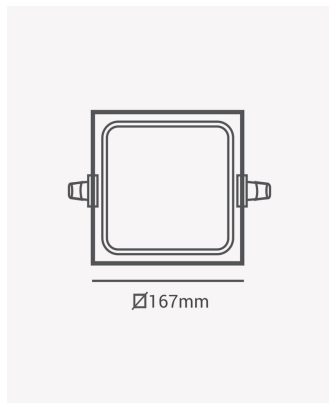

OPS 32504 | Panel embutir 12W 6500K

Dados Elétricos

Potência:	12W
Frequência:	60Hz
Fator de Potência:	>0.5
Corrente máxima:	0.19A
Tensão:	100-240V
Tipo de tensão:	Bivolt
Temperatura de operação:	0°C a 40°C

Dados Fotométricos

Temperatura de cor:	6500K
Fluxo luminoso:	960lm
Ângulo:	120°
IRC:	>80

Dados Gerais

Grau de Proteção:	IP20
Cor:	Branco
Peso:	238g
Dimensões:	167 x 167 x 17mm
Nicho:	155 x 155mm
Garantia:	2 anos
Descrição do produto:	Painel embutir quadrado, 12W, 6500K, 960lm, bivolt, branco
SKU:	OPS 32504
Composição:	Alumínio
Conteúdo:	1 painel LED
Validade:	Indeterminada