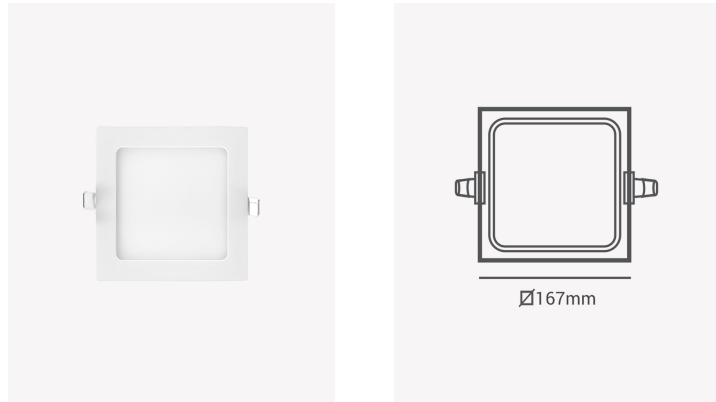

OPS 32504 | Pannel embutir 12W 6500K

Dados Elétricos

Potência:	12W
Frequência:	60Hz
Fator de Potência:	>0.5
Corrente máxima:	0.19A
Tensão:	100-240V
Tipo de tensão:	Bivolt
Temperatura de operação:	0°C a 40°C

Dados Fotométricos

Temperatura de cor:	6500K
Fluxo luminoso:	960lm
Ângulo:	120°
IRC:	>80

Dados Gerais

Grau de Proteção:	IP20
Cor:	Branco
Peso:	238g
Dimensões:	167 x 167 x 17mm
Nicho:	155 x 155mm
Garantia:	2 anos
Descrição do produto:	Pannel embutir quadrado, 12W, 6500K, 960lm, bivolt, branco
SKU:	OPS 32504
Composição:	Alumínio
Conteúdo:	1 pannel LED
Validade:	Indeterminada