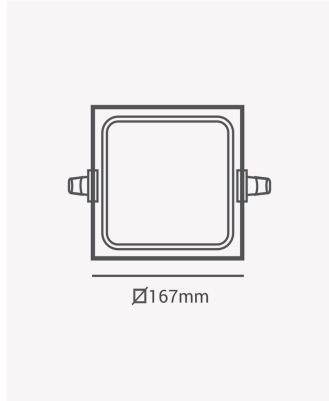

OPS 32504 | Panel embutir 12W 6500K

Dados Elétricos

Potência:	12W
Frequência:	60Hz
Fator de Potência:	>0.5
Corrente máxima:	0.19A
Tensão:	100-240V
Tipo de tensão:	Bivolt
Temperatura de operação:	0°C a 40°C

Dados Fotométricos

Temperatura de cor:	6500K
Fluxo luminoso:	960lm
Ângulo:	120°
IRC:	>80

Dados Gerais

Grau de Proteção:	IP20
Cor:	Branco
Peso:	238g
Dimensões:	167 x 167 x 17mm
Nicho:	155 x 155mm
Garantia:	2 anos
Descrição do produto:	Painel embutir quadrado, 12W, 6500K, 960lm, bivolt, branco
SKU:	OPS 32504
Composição:	Alumínio
Conteúdo:	1 painel LED
Validade:	Indeterminada