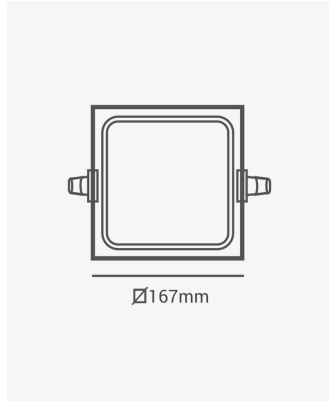

ECO 32504 | Painel embutir 12W 6500K

Dados Elétricos

Potência:	12W
Frequência:	60Hz
Fator de Potência:	>0.5
Corrente máxima:	0.15A
Tensão:	100-240V
Tipo de tensão:	Bivolt
Temperatura de operação:	0°C a 40°C

Dados Fotométricos

Temperatura de cor:	6500K
Fluxo luminoso:	960lm
Ângulo:	120°
IRC:	>70

Dados Gerais

Grau de Proteção:	IP20
Cor:	Branco
Peso:	117g
Dimensões:	167 x 167 x 25mm
Nicho:	152 x 152mm
Garantia:	1 ano
Descrição do produto:	Painel - embutir, 12W, 6500K, máx. 960lm, bivolt, quadrado, branco
Composição:	Alumínio
Conteúdo:	1 painel LED
Validade:	Indeterminado