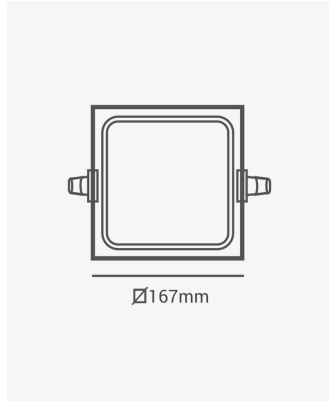

OPS 32504 | Panel embutir 12W 6500K

Dados Elétricos

Potência:	12W
Frequência:	60Hz
Fator de Potência:	>0.5
Corrente máxima:	0.19A
Tensão:	100-240V
Tipo de tensão:	Bivolt
Temperatura de operação:	0°C a 40°C

Dados Fotométricos

Temperatura de cor:	6500K
Fluxo luminoso:	960lm
Ângulo:	120°
IRC:	>80

Dados Gerais

Grau de Proteção:	IP20
Cor:	Branco
Peso:	238g
Dimensões:	167 x 167 x 17mm
Nicho:	155 x 155mm
Garantia:	2 anos
Descrição do produto:	Panel embutir quadrado, 12W, 6500K, 960lm, bivolt, branco
SKU:	OPS 32504
Composição:	Alumínio
Conteúdo:	1 painel LED
Validade:	Indeterminada